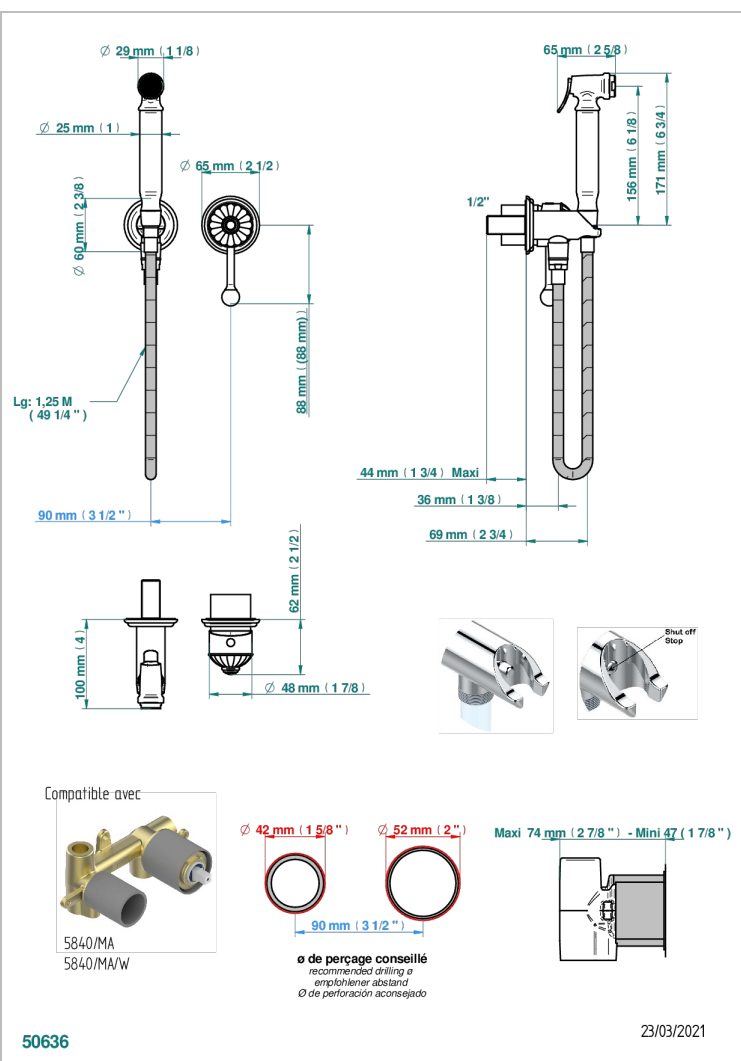

CHEVERNY С МАЛАХИТОМ

A1S-5840/MBG

THG
PARIS

Комплект для душа, включающий смеситель, армированный шланг 1 м 25 см, ручной душ с курковым распылителем, выход из стены и предохранительный запорный клапан

ХАРАКТЕРИСТИКИ

- ACS : 19ACCLY412

СТАНДАРТЫ

СВЯЗАННЫЕ ТОВАРНЫЕ ПОЗИЦИИ

- Ref. G00-5840/MA Внутренняя часть для гигиенического душа со смесителем, усил. шлангом и лейкой с клапаном

ДОСТУПНЫЕ ВАРИАНТЫ ПОКРЫТИЙ

Black ceram - D30
Blush PVD - H62
Graphite PVD - H64
Matt Umber PVD - H67
Matt blush PVD - H60
Matt graphite PVD - H65