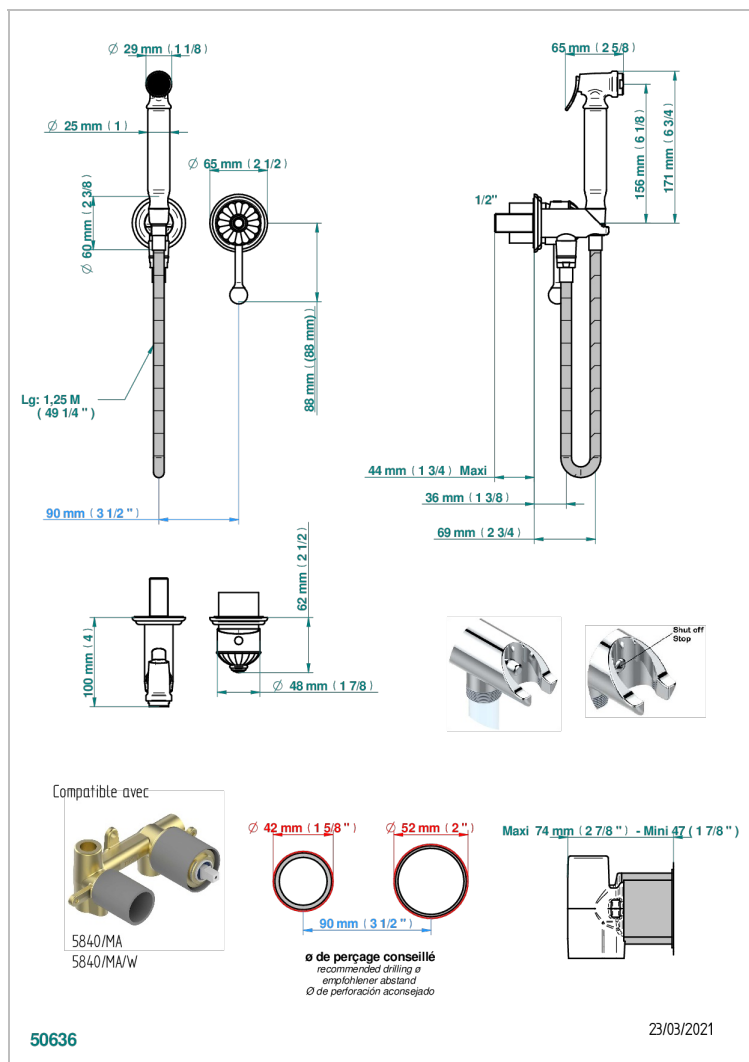

# CHEVERNY MALACHITE

A1S-5840/MBG

THG  
PARIS

Garniture pour ensemble hygiénique comprenant : mitigeur, flexible renforcé 1,25 m, douchette à gâchette, et butée de sécurité intégrée sur sortie murale

## PRODUITS ASSOCIÉS

- Ref. G00-5840/MA Partie à encastrer pour mitigeur mural à encastrer avec sortie F 1/2

Vieux nickel - H28