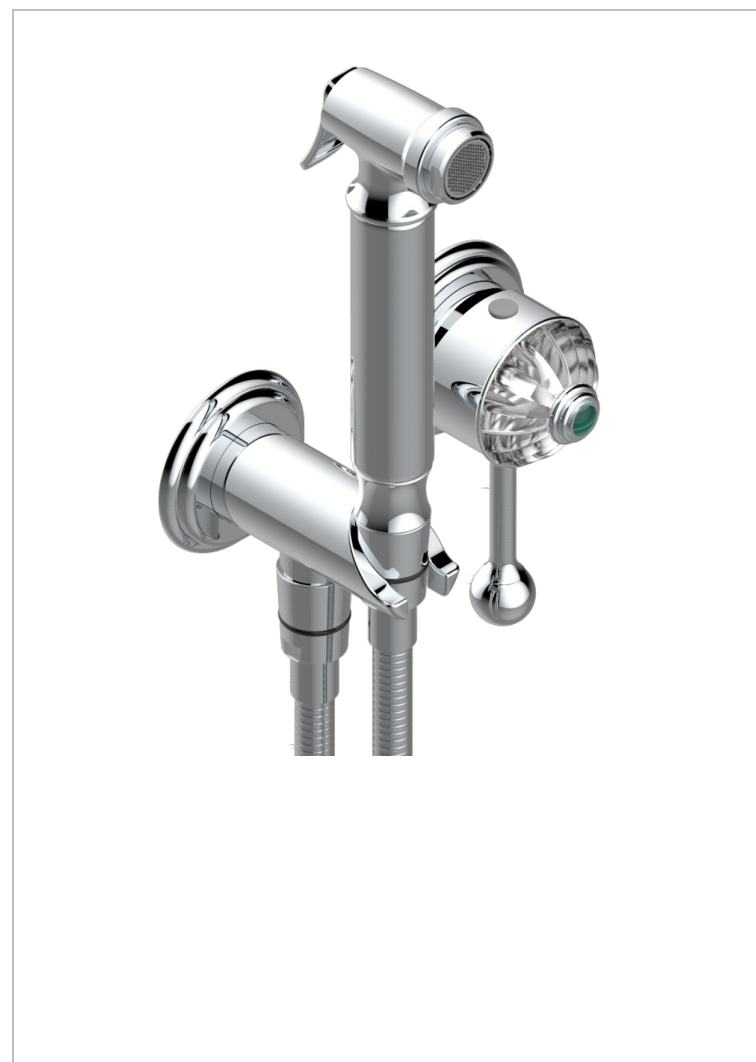

# CHEVERNY MALACHITE

A1S-5840/MBG

THG  
PARIS

Garniture pour ensemble hygiénique comprenant : mitigeur, flexible renforcé 1,25 m, douchette à gâchette, et butée de sécurité intégrée sur sortie murale

## CARACTÉRISTIQUES

- ACS : 19ACCLY412

## PRODUITS ASSOCIÉS

- Ref. G00-5840/MA Partie à encastrer pour mitigeur mural à encastrer avec sortie F 1/2

Vieux nickel - H28