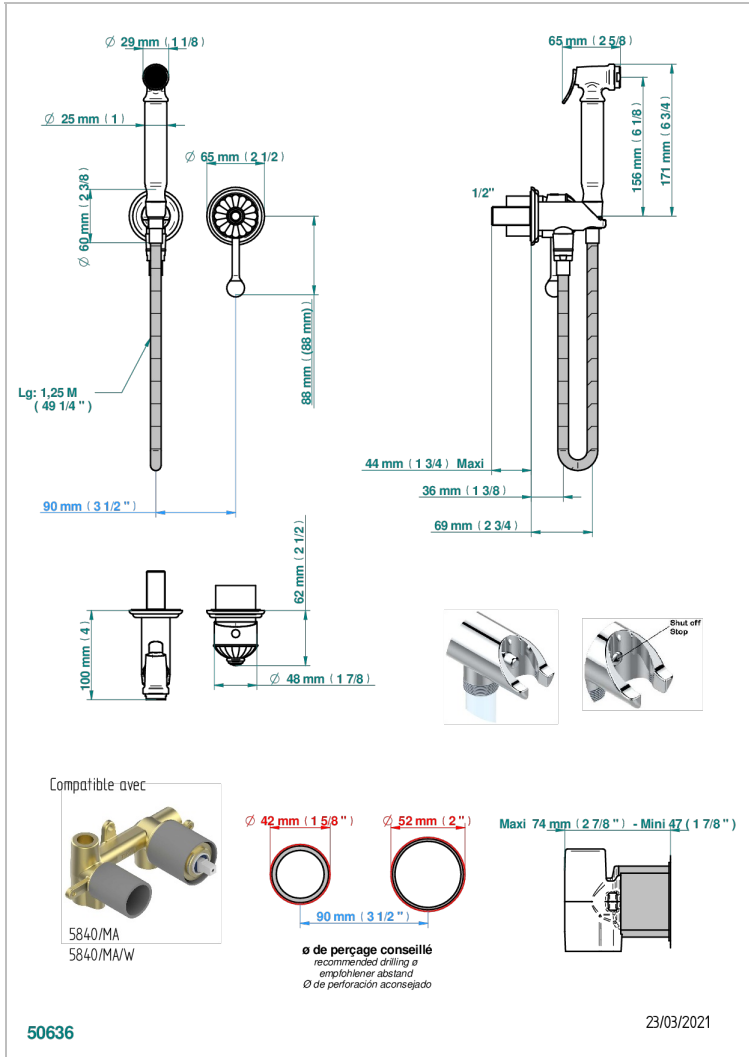

AMBOISE MALACHITE

A1J-5840/MBG

THG
PARIS

Garniture pour ensemble hygiénique comprenant : mitigeur, flexible renforcé 1,25 m, douchette à gâchette, et butée de sécurité intégrée sur sortie murale

CARACTÉRISTIQUES

- ACS : 19ACCLY412

CERTIFICATIONS

SPÉCIFICATIONS TECHNIQUES

- Recommandé : 3 bars (max. 5 bars) - Advised : 43,5 psi (max. 72 psi)
- 9,5 l/min à 3 bars (2.5 gpm at 43.5 psi)

PRODUITS ASSOCIÉS

- Ref. G00-5840/MAUS Partie à encastrer pour mitigeur mural à encastrer avec sortie F 1/2

Vieux nickel - H28