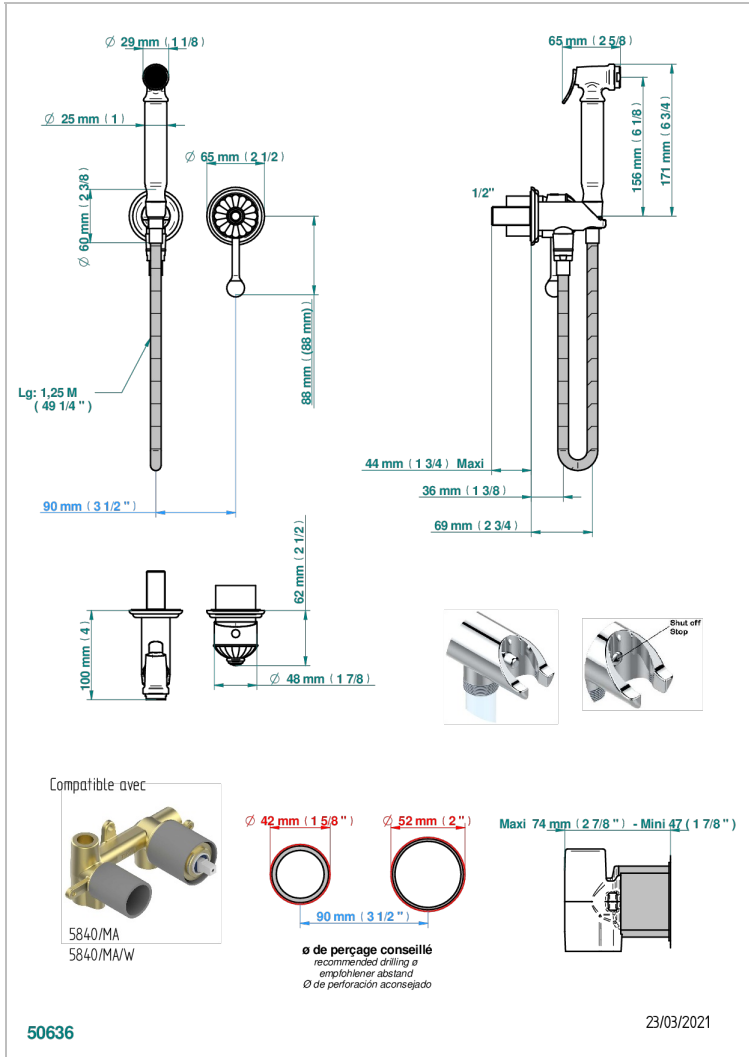

AMBOISE MALAQUITA

A1J-5840/MBG

THG
PARIS

Parte externa del conjunto higiénico con mezclador, flexo reforzado 1m25, tele-ducha con gatillo, y tope de seguridad integrado en la toma de agua

CARACTERÍSTICAS

- ACS : 19ACCLY412

ESPECIFICACIONES TÉCNICAS

- Recommandé : 3 bars (max. 5 bars) - Advised : 43,5 psi (max. 72 psi)
- 9,5 l/min à 3 bars (2.5 gpm at 43.5 psi)

ESTÁNDAR

PRODUCTOS RELACIONADOS

- Ref. G00-5840/MAUS Rough parts for concealed wall-mounted mixer with 1/2" outlet