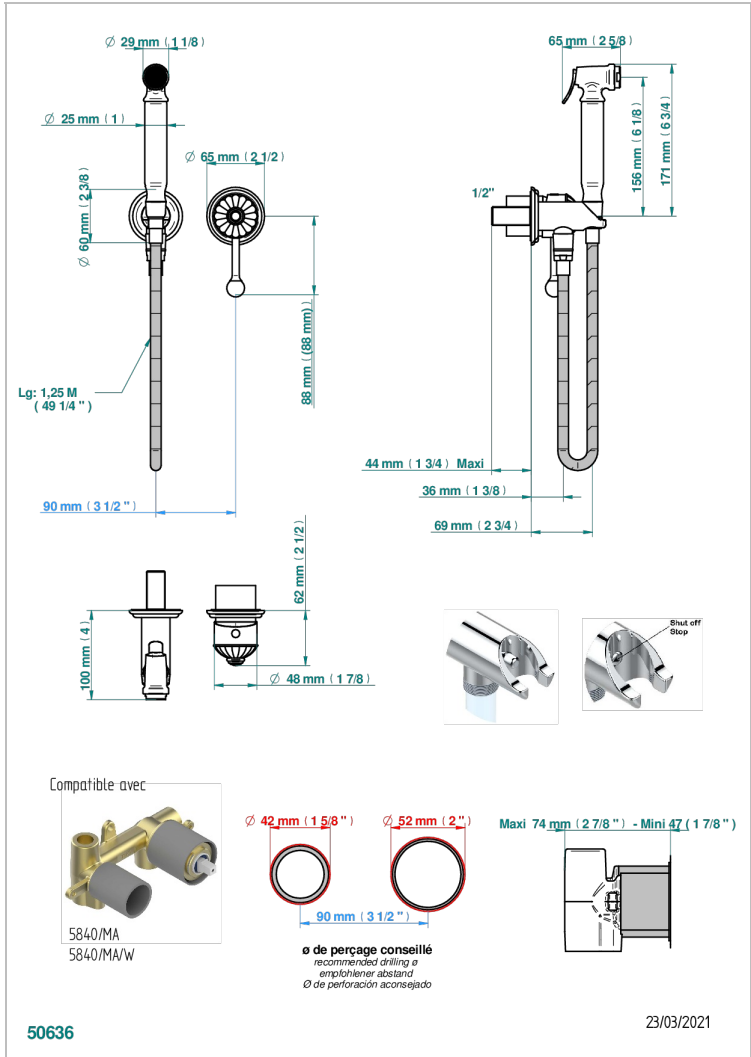

# AMBOISE MALACHITE

A1J-5840/MBG

THG  
PARIS

Garniture pour ensemble hygiénique comprenant : mitigeur, flexible renforcé 1,25 m, douchette à gâchette, et butée de sécurité intégrée sur sortie murale

## PRODUITS ASSOCIÉS

- Ref. G00-5840/MA/W Partie à encastrer pour mitigeur mural à encastrer avec sortie F 1/2 - certifiée WRAS

Vieux nickel - H28