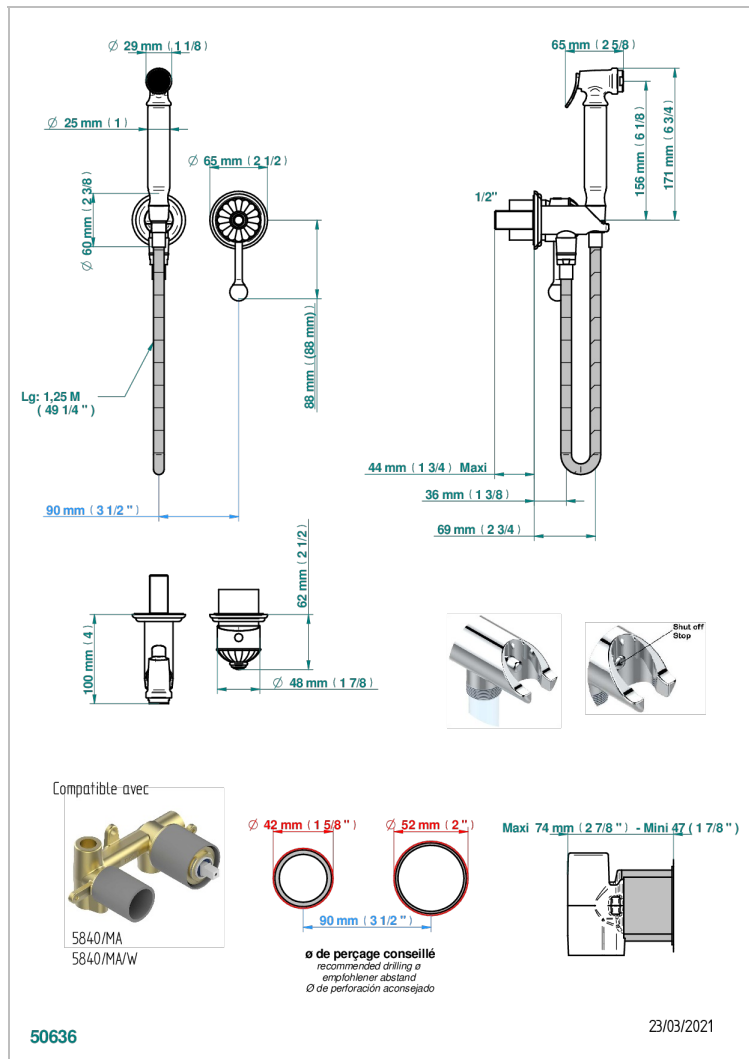

AMBOISE, MALACHIT

A1J-5840/MBG

THG
PARIS

Trim only for WC douche including: trigger spray, wall mounted single lever mixer, reinforced hose (1.25m), wall outlet with integrated elbow with safety stopper

EIGENSCHAFTEN

- ACS : 19ACCLY412

ZERTIFIZIERUNGEN

ÄHNLICHE PRODUKTE

- Ref. G00-5840/MA Up-teil für up-mischer, 1/2"

VERFÜGBARE OBERFLÄCHEN

Altnickel - H28
Blassgold - F30
Blassgold matt unlackiert - F31
Chrom - A02
Chrom / gold - G02
Chrom matt - C02