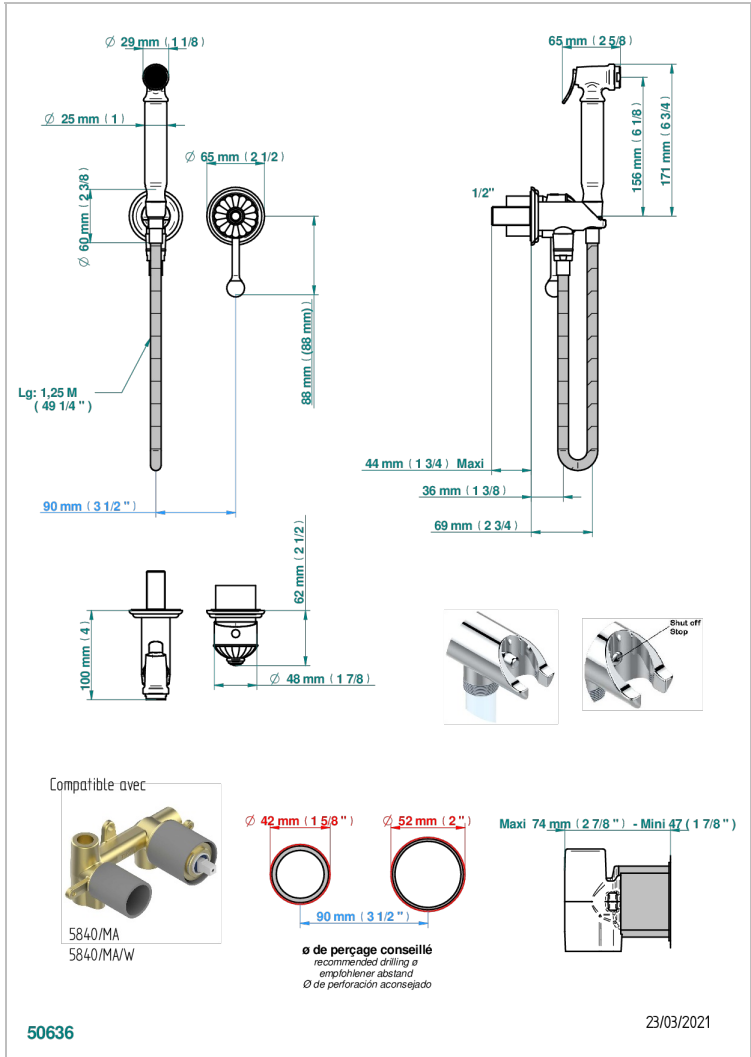

# AMBOISE MALACHITE

A1J-5840/MBG

THG  
PARIS

Garniture pour ensemble hygiénique comprenant : mitigeur, flexible renforcé 1,25 m, douchette à gâchette, et butée de sécurité intégrée sur sortie murale

## PRODUITS ASSOCIÉS

- Ref. G00-5840/MA Partie à encastrer pour mitigeur mural à encastrer avec sortie F 1/2

Vieux nickel - H28