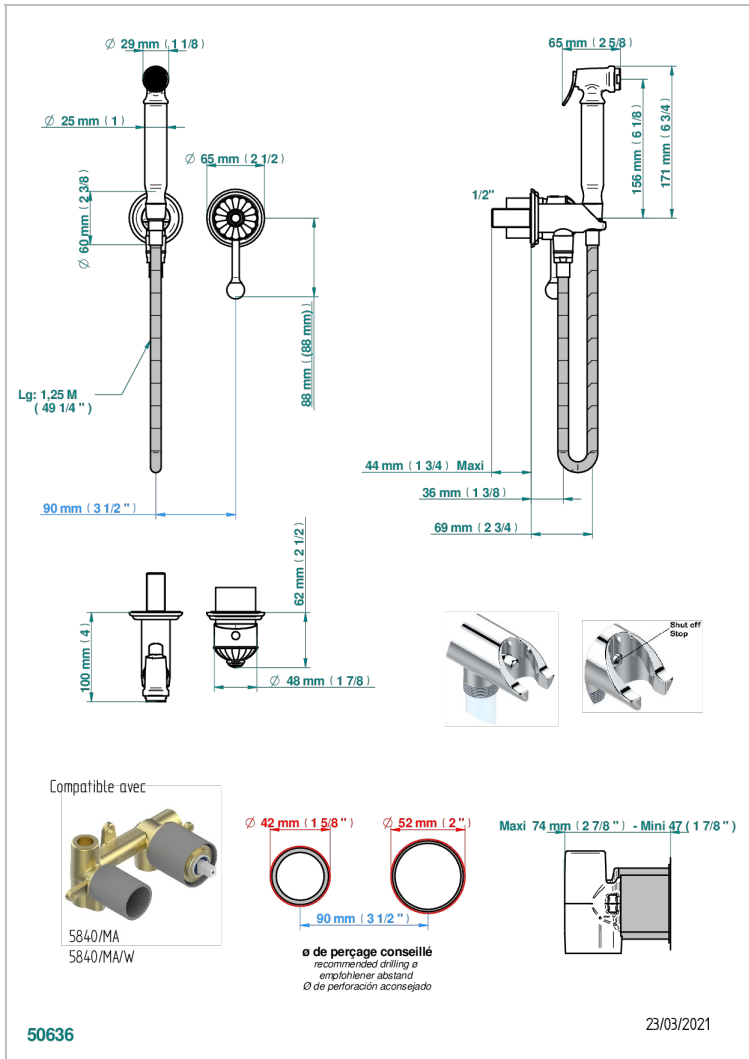

# AMBOISE MALAQUITA

A1J-5840/MBG

THG  
PARIS

Parte externa del conjunto higiénico con mezclador, flexo reforzado 1m25, tele-ducha con gatillo, y tope de seguridad integrado en la toma de agua

## CARACTERÍSTICAS

- ACS : 19ACCLY412

## PRODUCTOS RELACIONADOS

- Ref. G00-5840/MA Parte empotrada para mezclador mural con salida hembra 1/2