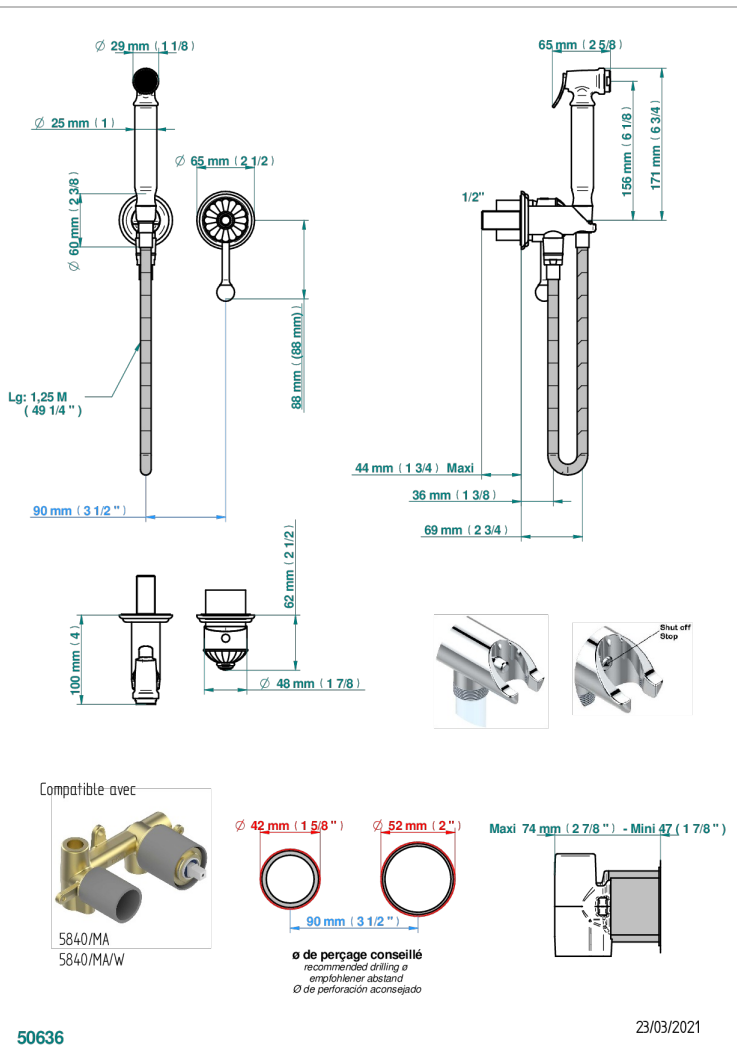

# AMBOISE MALACHITE

A1J-5840/MBG

卫浴套装配件，含：温控龙头，1米25强化软管，触控式卫生花洒，入墙式出水口内置安全阀

## 技术特征

- Recommandé : 3 bars (max. 5 bars) - Advised : 43,5 psi (max. 72 psi)
- 9,5 l/min à 3 bars (2.5 gpm at 43.5 psi)

## 相关的SKU

- Ref. G00-5840/MA 卫浴套装，含：入墙式弯管出水管，1米25强化软管，触控式花洒和托勾，美国标准