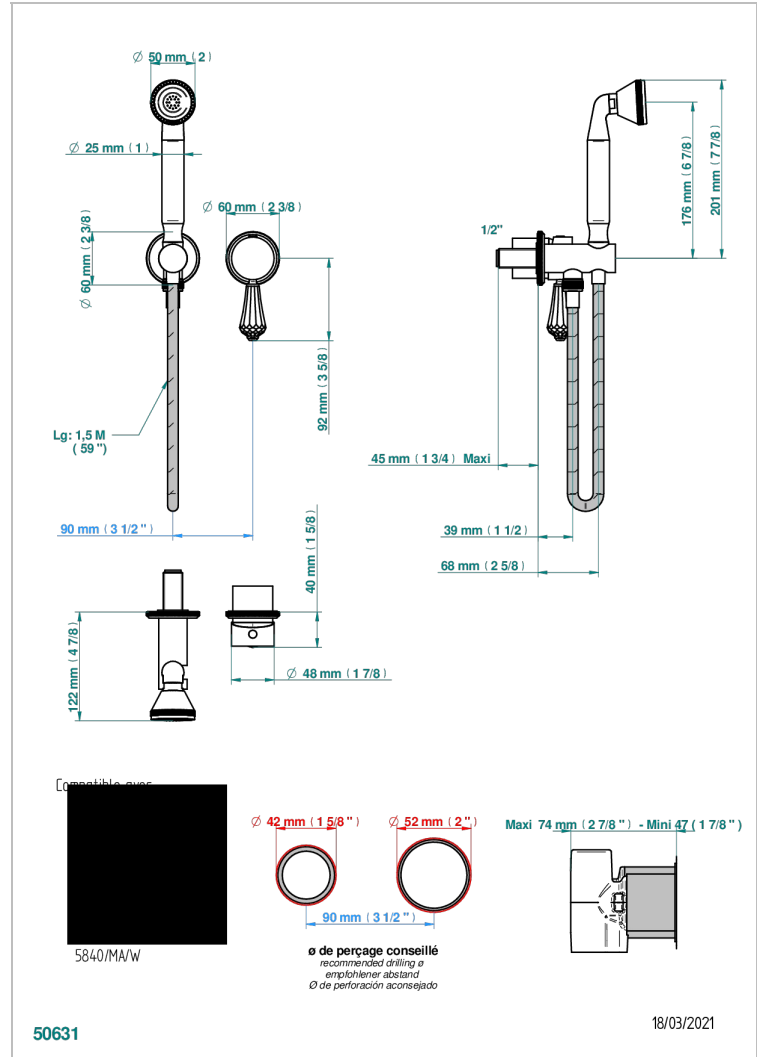

ART DECO CRYSTAL

A56-6561B

Trim only for wall mixer with complete handshower on hook

THG[®]
PARIS

CARACTERÍSTICAS

- Art Déco Crystal
- Trim only for wall mixer with complete handshower on hook

ESPECIFICACIONES TÉCNICAS

- Recommandé : 3 bars (max. 5 bars) - Advised : 43,5 psi (max. 72 psi)
- 9,5 l/min à 3 bars (2.5 gpm at 43.5 psi)

PRODUCTOS RELACIONADOS

- Ref. G00-5840/MA Parte empotrada para mezclador mural con salida hembra $\frac{1}{2}$