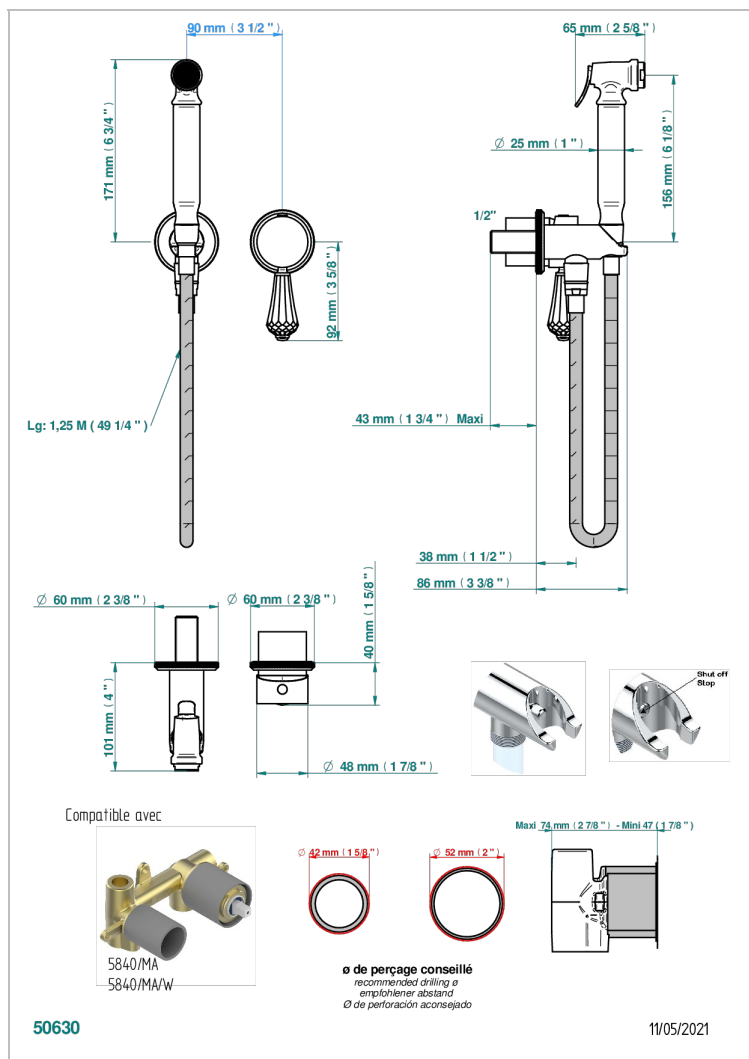

TRADITION CRISTAL

A59-5840/MBG

THG
PARIS

Garniture pour ensemble hygiénique comprenant : mitigeur, flexible renforcé 1,25 m, douchette à gâchette, et butée de sécurité intégrée sur sortie murale

CARACTÉRISTIQUES

- ACS : 19ACCLY412

CERTIFICATIONS

SPÉCIFICATIONS TECHNIQUES

- Recommandé : 3 bars (max. 5 bars) - Advised : 43,5 psi (max. 72 psi)
- 9,5 l/min à 3 bars (2.5 gpm at 43.5 psi)

PRODUITS ASSOCIÉS

- Ref. G00-5840/MA Partie à encastrer pour mitigeur mural à encastrer avec sortie F 1/2