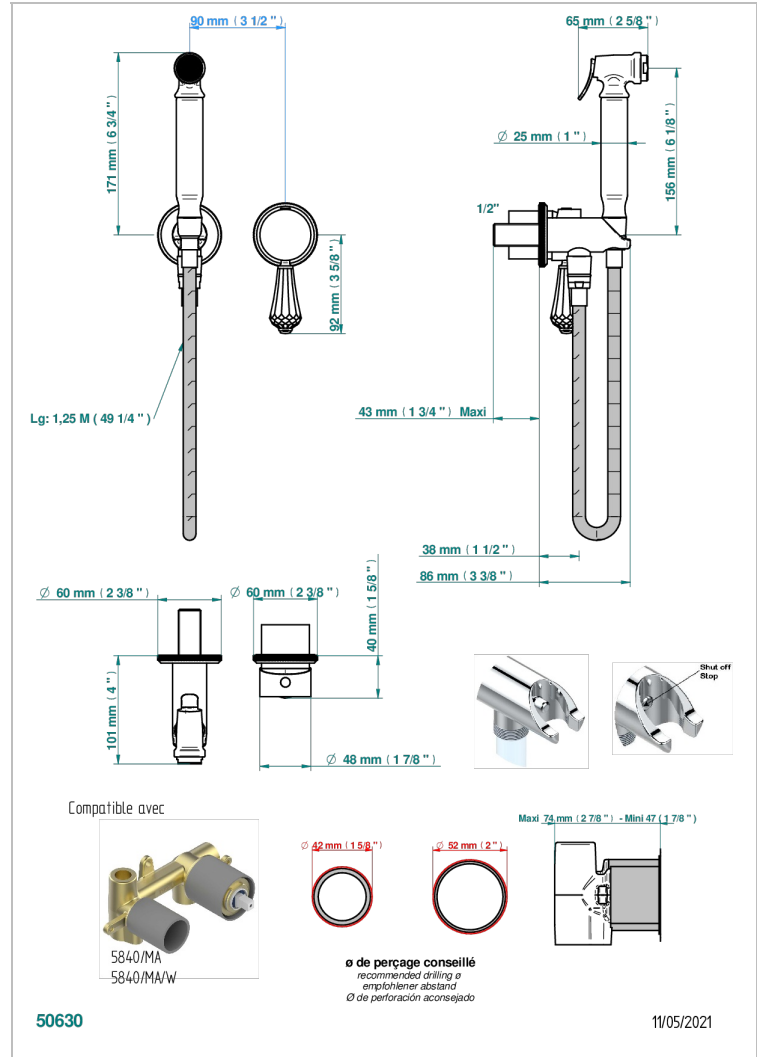

ART DECO CRISTAL

A56-5840/MBG

THG[®]
PARIS

Garniture pour ensemble hygiénique comprenant : mitigeur, flexible renforcé 1,25 m, douchette à gâchette, et butée de sécurité intégrée sur sortie murale

CARACTÉRISTIQUES

- ACS : 19ACCLY412

CERTIFICATIONS

SPÉCIFICATIONS TECHNIQUES

- Recommandé : 3 bars (max. 5 bars) - Advised : 43,5 psi (max. 72 psi)
- 9,5 l/min à 3 bars (2.5 gpm at 43.5 psi)

PRODUITS ASSOCIÉS

- Ref. G00-5840/MAUS Partie à encastrer pour mitigeur mural à encastrer avec sortie F 1/2