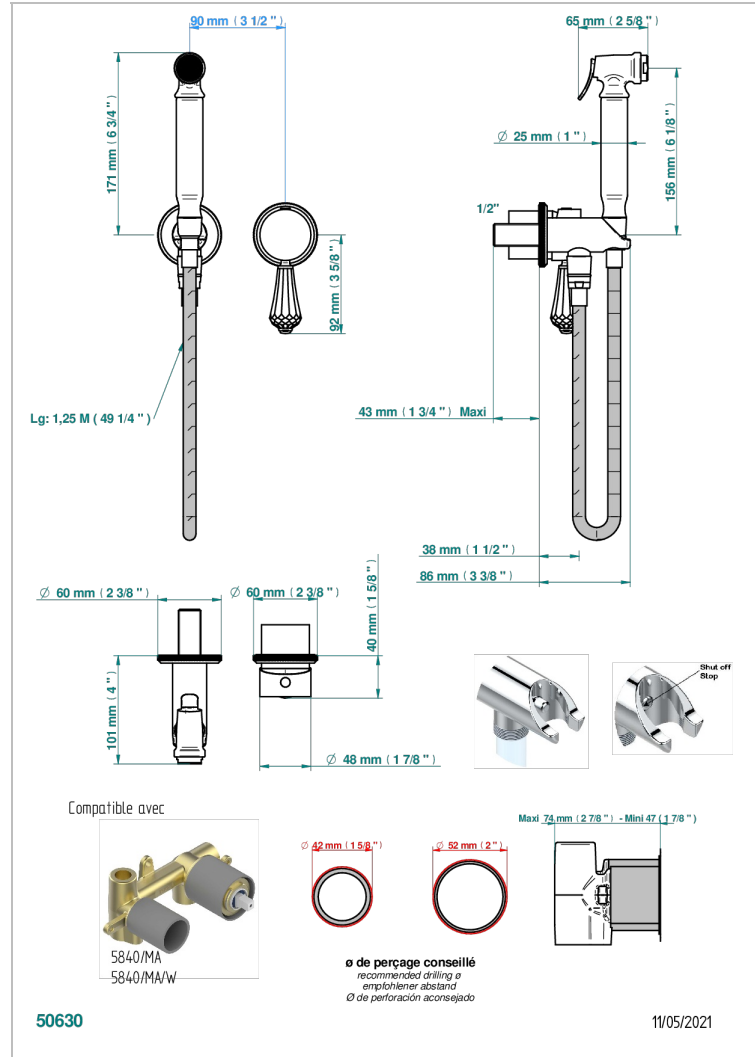

ART DECO CRYSTAL

A56-5840/MBG

THG[®]
PARIS

Parte externa del conjunto higiénico con mezclador, flexo reforzado 1m25, tele-ducha con gatillo, y tope de seguridad integrado en la toma de agua

CARACTERÍSTICAS

- ACS : 19ACCLY412

ESTÁNDAR

PRODUCTOS RELACIONADOS

- Ref. G00-5840/MAUS Rough parts for concealed wall-mounted mixer with 1/2" outlet

ACABADOS DISPONIBLES

Bronce claro - D01
Cerámica negra mate - D30
Cobre viejo mate - H07
Cromo - A02
Cromo / dorado - G02
Cromo mate - C02