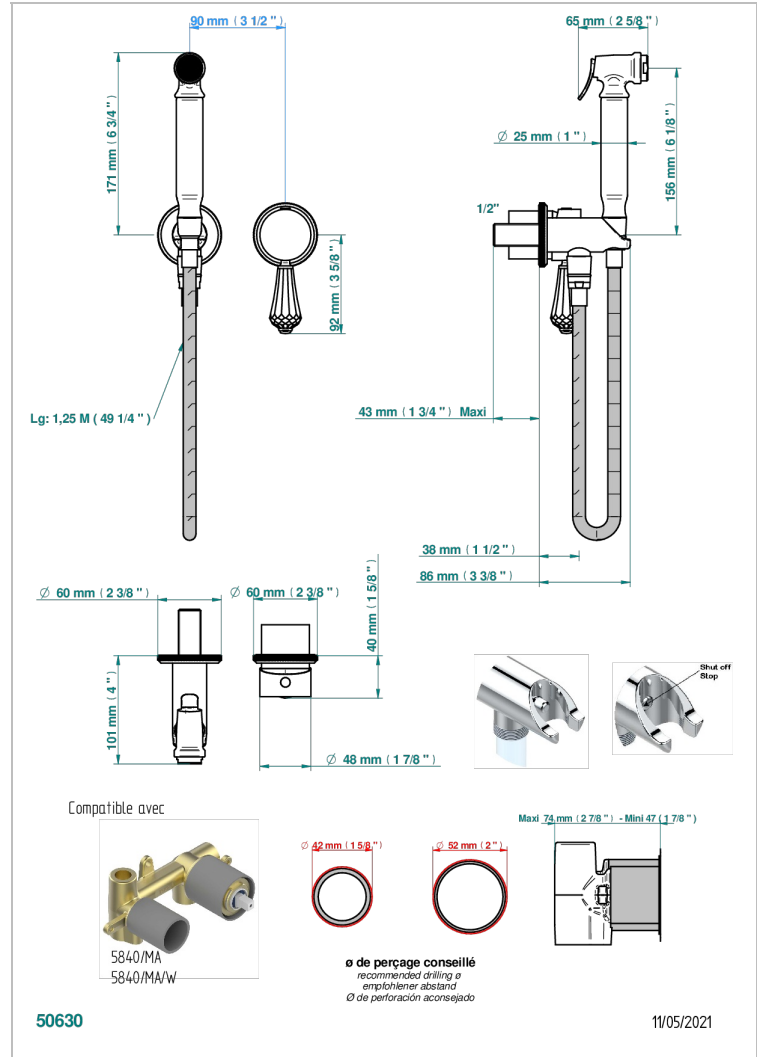

ART DECO CRISTAL

A56-5840/MBG

THG[®]
PARIS

Garniture pour ensemble hygiénique comprenant : mitigeur, flexible renforcé 1,25 m, douchette à gâchette, et butée de sécurité intégrée sur sortie murale

CARACTÉRISTIQUES

- ACS : 19ACCLY412

CERTIFICATIONS

SPECIFICATIONS TECHNIQUES

- Recommandé : 3 bars (max. 5 bars) - Advised : 43,5 psi (max. 72 psi)
- 9,5 l/min à 3 bars (2.5 gpm at 43.5 psi)

PRODUITS ASSOCIÉS

- Ref. G00-5840/MA Partie à encastrer pour mitigeur mural à encastrer avec sortie F 1/2