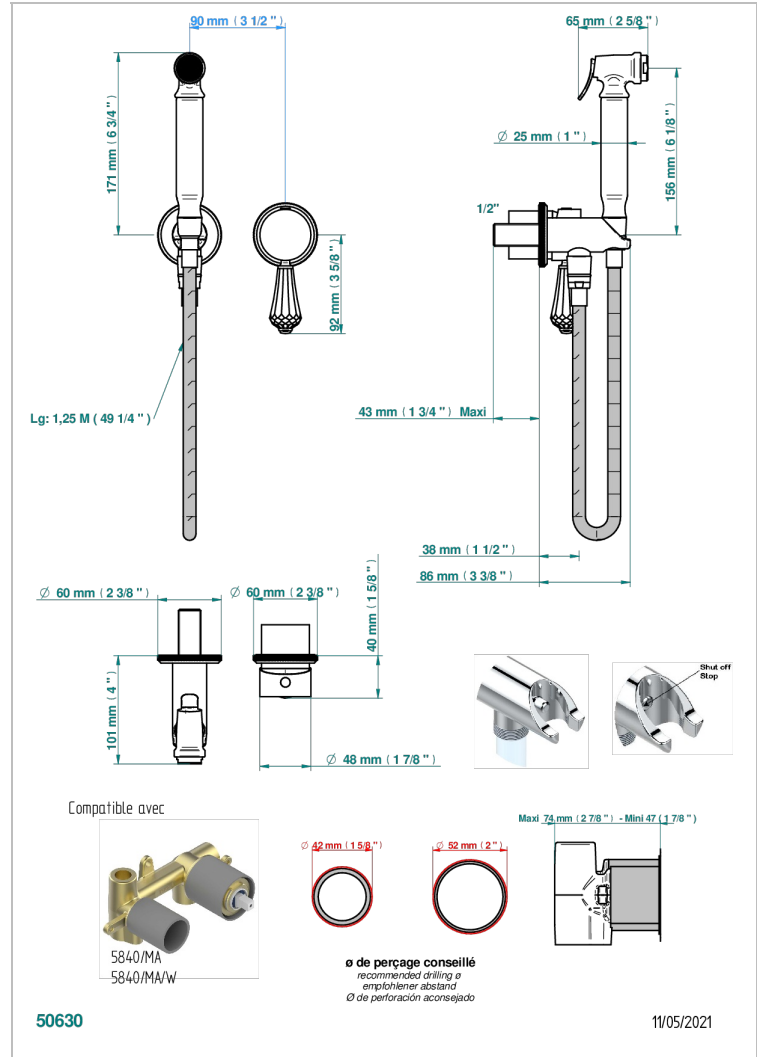

ART DECO CRYSTAL

A56-5840/MBG

THG[®]
PARIS

Parte externa del conjunto higiénico con mezclador, flexo reforzado 1m25, tele-ducha con gatillo, y tope de seguridad integrado en la toma de agua

CARACTERÍSTICAS

- ACS : 19ACCLY412

ESPECIFICACIONES TÉCNICAS

- Recommandé : 3 bars (max. 5 bars) - Advised : 43,5 psi (max. 72 psi)
- 9,5 l/min à 3 bars (2.5 gpm at 43.5 psi)

ESTÁNDAR

PRODUCTOS RELACIONADOS

- Ref. G00-5840/MA Parte empotrada para mezclador mural con salida hembra 1/2