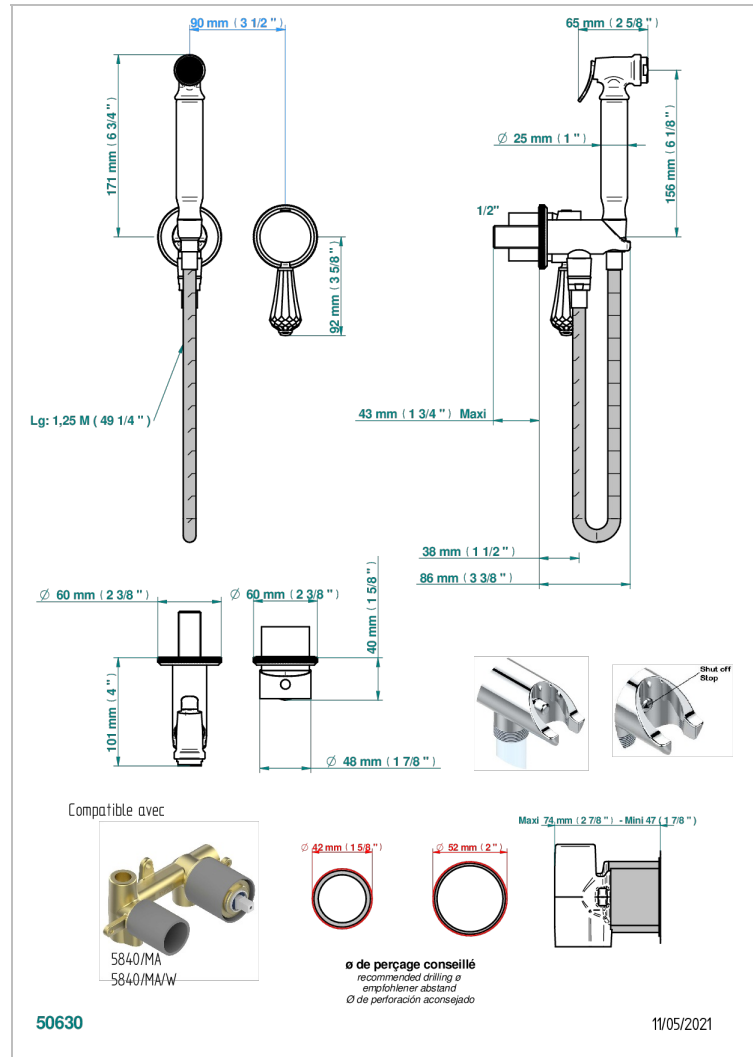

ART DECO, KRISTALL

A56-5840/MBG

THG[®]
PARIS

Trim only for WC douche including: trigger spray, wall mounted single lever mixer, reinforced hose (1.25m), wall outlet with integrated elbow with safety stopper

EIGENSCHAFTEN

- ACS : 19ACCLY412

ZERTIFIZIERUNGEN

ÄHNLICHE PRODUKTE

- Ref. G00-5840/MA Up-teil für up-mischer, 1/2"

VERFÜGBARE OBERFLÄCHEN

Altnickel - H28
Blassgold - F30
Blassgold matt unlackiert - F31
Bronze hell - D01
Chrom - A02
Chrom / gold - G02