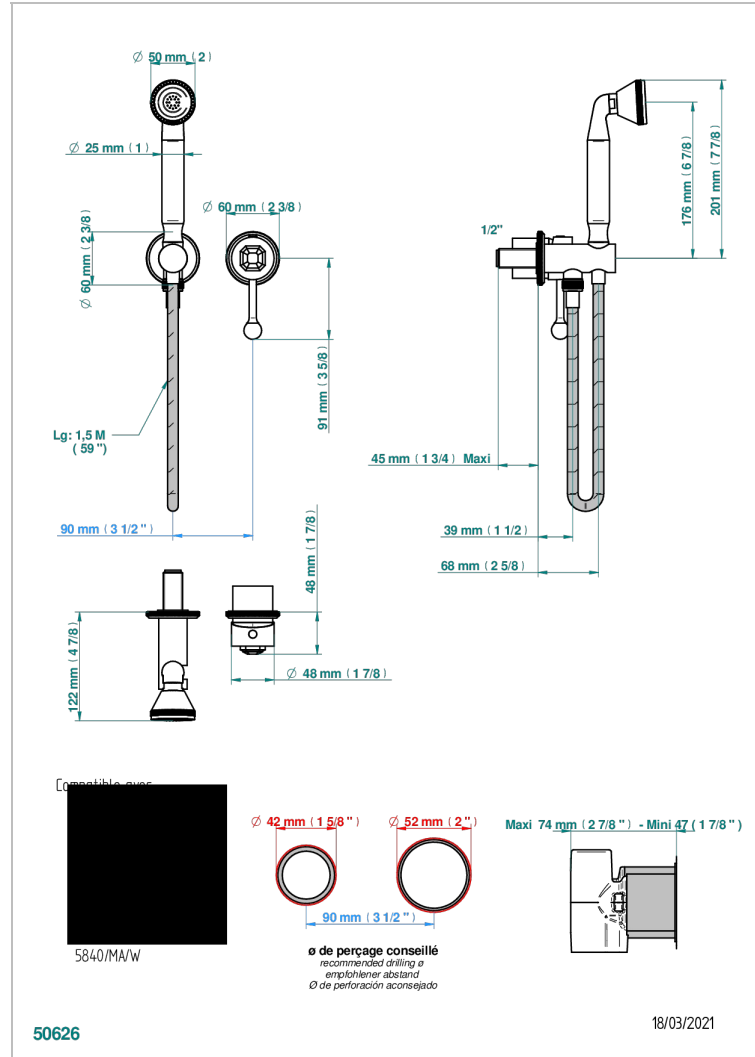

ART DECO A MANETTES

A55-6561B

Garniture pour mitigeur mural, flexible et douchette sur sortie murale

THG[®]
PARIS

CARACTÉRISTIQUES

- Art Déco à manettes
- Garniture pour mitigeur mural, flexible et douchette sur sortie murale

SPECIFICATIONS TECHNIQUES

- Recommandé : 3 bars (max. 5 bars) - Advised : 43,5 psi (max. 72 psi)
- 9,5 l/min à 3 bars (2.5 gpm at 43.5 psi)

PRODUITS ASSOCIÉS

- Ref. G00-5840/MA Partie à encastrer pour mitigeur mural à encastrer avec sortie F 1/2