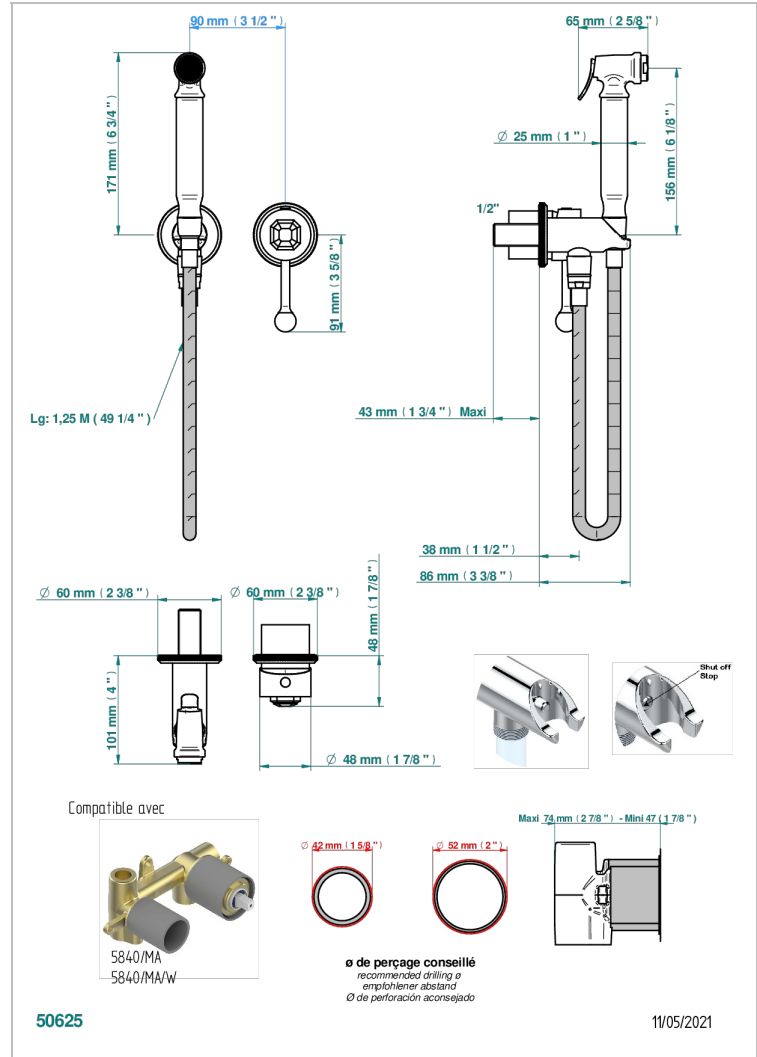

Trim only for WC douche including: trigger spray, wall mounted single lever mixer, reinforced hose (1.25m), wall outlet with integrated elbow with safety stopper

EIGENSCHAFTEN

- ACS : 19ACCLY412

ZERTIFIZIERUNGEN

ÄHNLICHE PRODUKTE

- Ref. G00-5840/MA Up-teil für up-mischer, 1/2"

VERFÜGBARE OBERFLÄCHEN

Altnickel - H28
Blassgold - F30
Blassgold matt unlackiert - F31
Bronze hell - D01
Chrom - A02
Chrom / gold - G02

Chrom matt - C02
Gold - F01
Gold matt - F07
Kupfer altrot matt lackiert - H07
Mattschwarz keramik - D30
Natural smoked Brass - A13

Pvd nickel matt - H56
Pvd umber - H66
Pvd umber matt - H67
Silbernickel - B01

TECHNISCHE DATEN

- Recommandé : 3 bars (max. 5 bars) - Advised : 43,5 psi (max. 72 psi)
- 9,5 l/min à 3 bars (2.5 gpm at 43.5 psi)