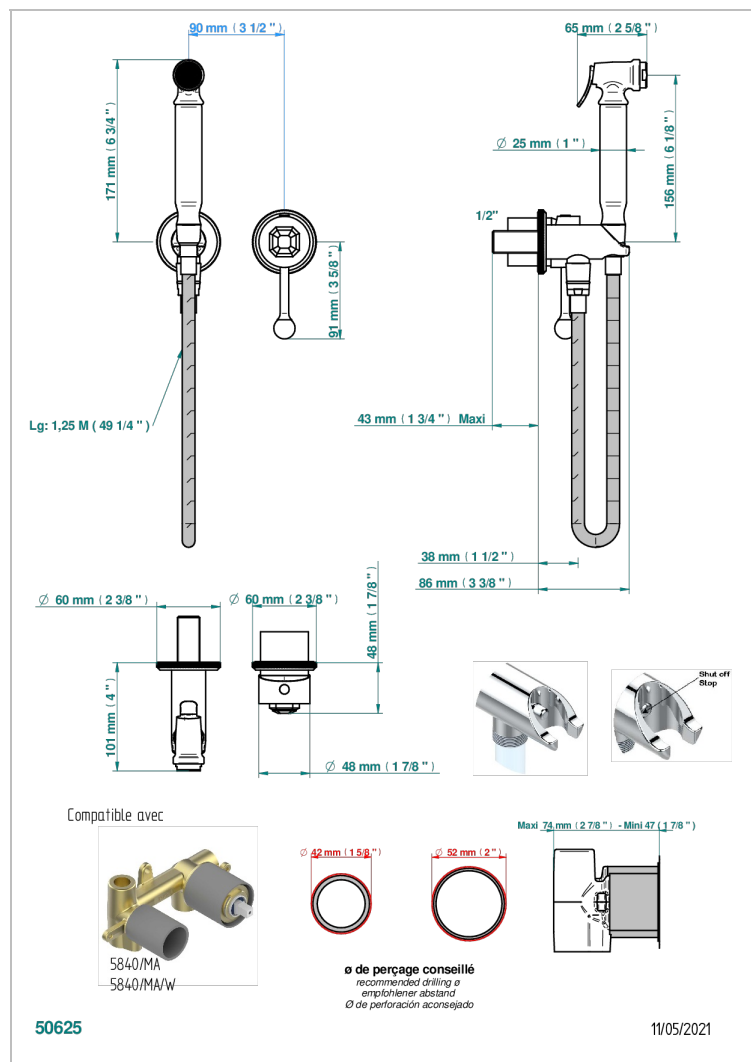

ART DECO A MANETTES

A55-5840/MBG

THG
PARIS

Garniture pour ensemble hygiénique comprenant : mitigeur, flexible renforcé 1,25 m, douchette à gâchette, et butée de sécurité intégrée sur sortie murale

CARACTÉRISTIQUES

- ACS : 19ACCLY412

CERTIFICATIONS

SPÉCIFICATIONS TECHNIQUES

- Recommandé : 3 bars (max. 5 bars) - Advised : 43,5 psi (max. 72 psi)
- 9,5 l/min à 3 bars (2.5 gpm at 43.5 psi)

PRODUITS ASSOCIÉS

- Ref. G00-5840/MAUS Partie à encastrer pour mitigeur mural à encastrer avec sortie F 1/2