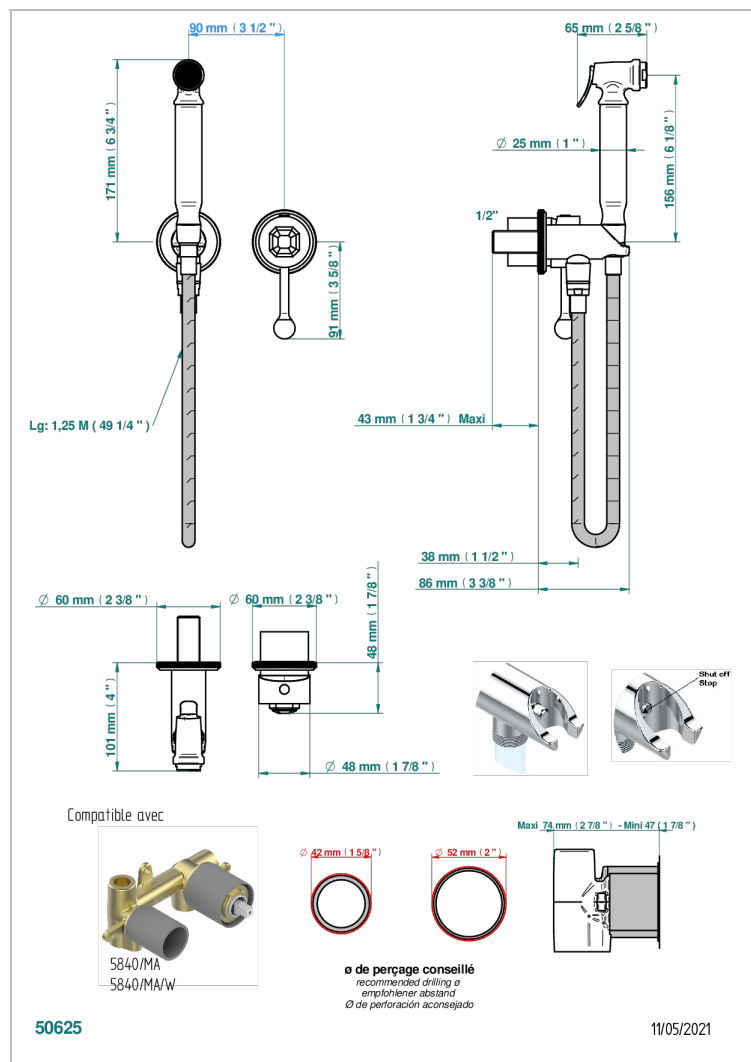

ART DECO CON MANETAS

A55-5840/MBG

Parte externa del conjunto higiénico con mezclador, flexo reforzado 1m25, tele-ducha con gatillo, y tope de seguridad integrado en la toma de agua

CARACTERÍSTICAS

- ACS : 19ACCLY412

ESTÁNDAR

PRODUCTOS RELACIONADOS

- Ref. G00-5840/MAUS Rough parts for concealed wall-mounted mixer with 1/2" outlet

ACABADOS DISPONIBLES

Bronce claro - D01
Cerámica negra mate - D30
Cobre viejo mate - H07
Cromo - A02
Cromo / dorado - G02
Cromo mate - C02