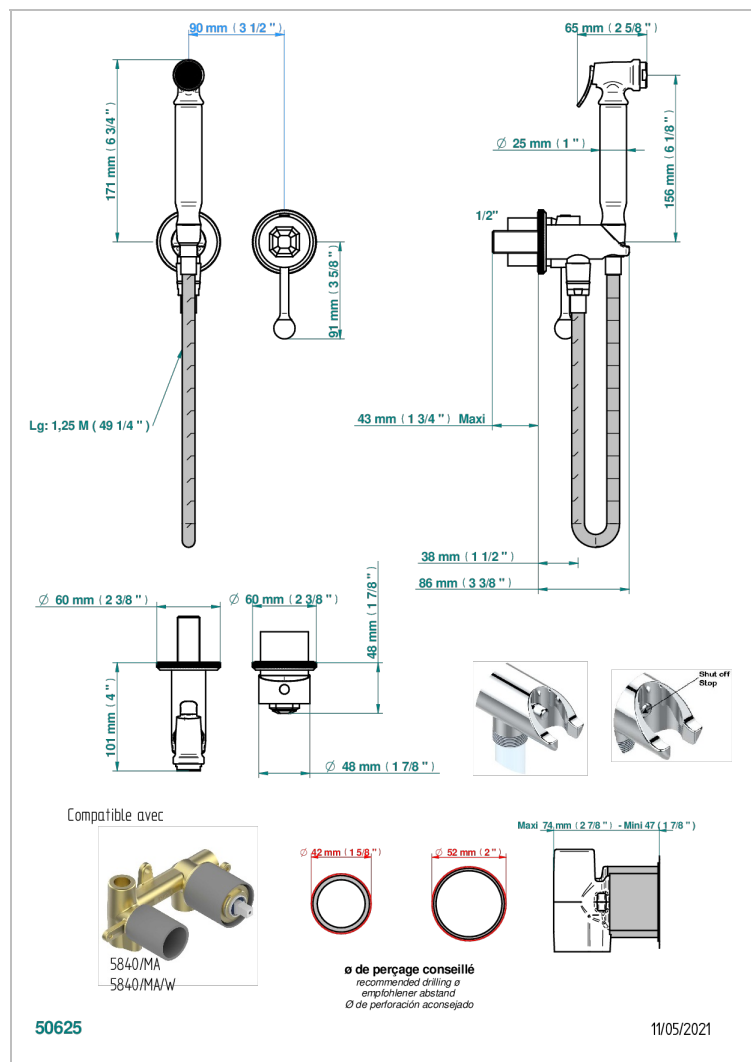

ART DECO A MANETTES

A55-5840/MBG

THG
PARIS

Garniture pour ensemble hygiénique comprenant : mitigeur, flexible renforcé 1,25 m, douchette à gâchette, et butée de sécurité intégrée sur sortie murale

CARACTÉRISTIQUES

- ACS : 19ACCLY412

CERTIFICATIONS

SPECIFICATIONS TECHNIQUES

- Recommandé : 3 bars (max. 5 bars) - Advised : 43,5 psi (max. 72 psi)
- 9,5 l/min à 3 bars (2.5 gpm at 43.5 psi)

PRODUITS ASSOCIÉS

- Ref. G00-5840/MA Partie à encastrer pour mitigeur mural à encastrer avec sortie F 1/2