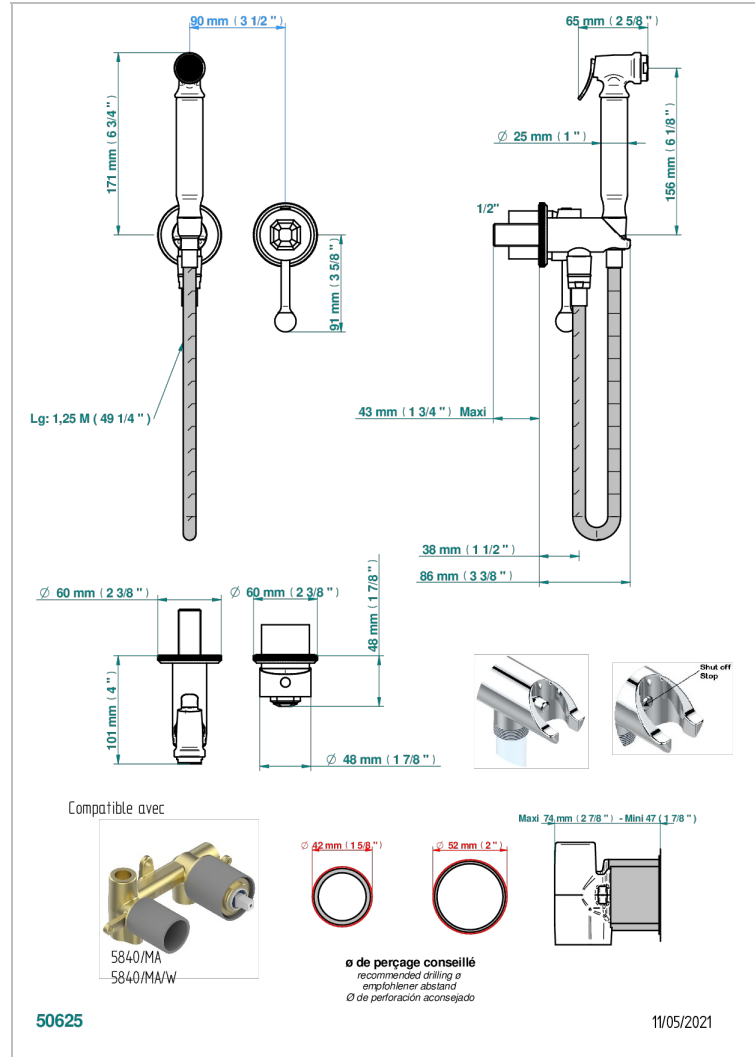

ART DECO CON MANETAS

A55-5840/MBG

THG[®]
PARIS

Parte externa del conjunto higiénico con mezclador, flexo reforzado 1m25, tele-ducha con gatillo, y tope de seguridad integrado en la toma de agua

CARACTERÍSTICAS

- ACS : 19ACCLY412

ESPECIFICACIONES TÉCNICAS

- Recommandé : 3 bars (max. 5 bars) - Advised : 43,5 psi (max. 72 psi)
- 9,5 l/min à 3 bars (2.5 gpm at 43.5 psi)

ESTÁNDAR

PRODUCTOS RELACIONADOS

- Ref. G00-5840/MA Parte empotrada para mezclador mural con salida hembra 1/2