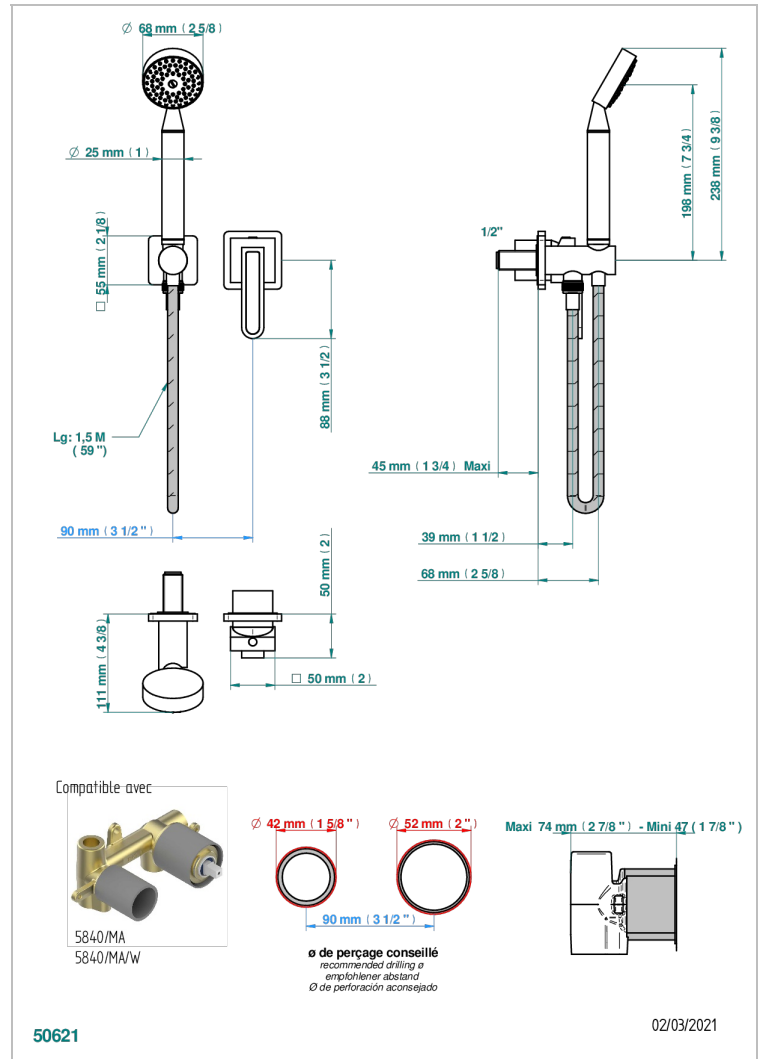

# PROFIL ONICE NEGRO

A6N-6561B

Trim only for wall mixer with complete handshower on hook

THG<sup>®</sup>  
PARIS

## CARACTERÍSTICAS

- Profil Onice negro
- Trim only for wall mixer with complete handshower on hook

## ESPECIFICACIONES TÉCNICAS

- Recommandé : 3 bars (max. 5 bars) - Advised : 43,5 psi (max. 72 psi)
- 9,5 l/min à 3 bars (2.5 gpm at 43.5 psi)

## PRODUCTOS RELACIONADOS

- Ref. G00-5840/MA Parte empotrada para mezclador mural con salida hembra 1/2