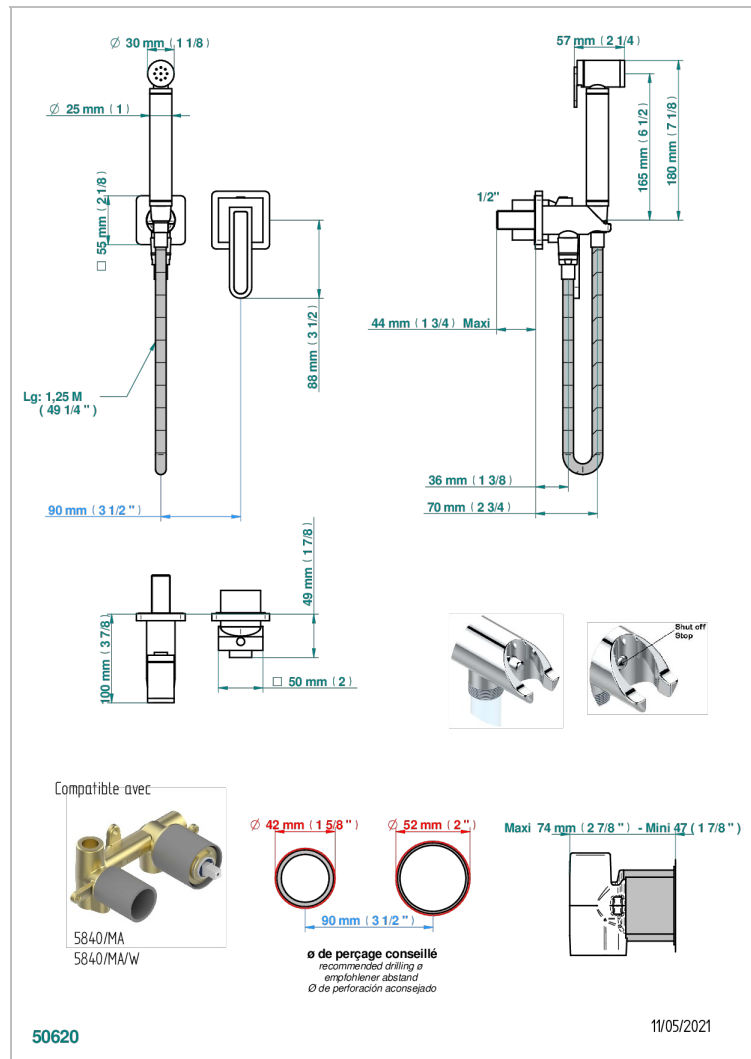

PROFIL ONYX NOIR A MANETTES

A6P-5840/MBG

Garniture pour ensemble hygiénique comprenant : mitigeur, flexible renforcé 1,25 m, douchette à gâchette, et butée de sécurité intégrée sur sortie murale

CARACTÉRISTIQUES

- ACS : 19ACCLY412

CERTIFICATIONS

SPÉCIFICATIONS TECHNIQUES

- Recommandé : 3 bars (max. 5 bars) - Advised : 43,5 psi (max. 72 psi)
- 9,5 l/min à 3 bars (2.5 gpm at 43.5 psi)

PRODUITS ASSOCIÉS

- Ref. G00-5840/MA Partie à encastrer pour mitigeur mural à encastrer avec sortie F 1/2