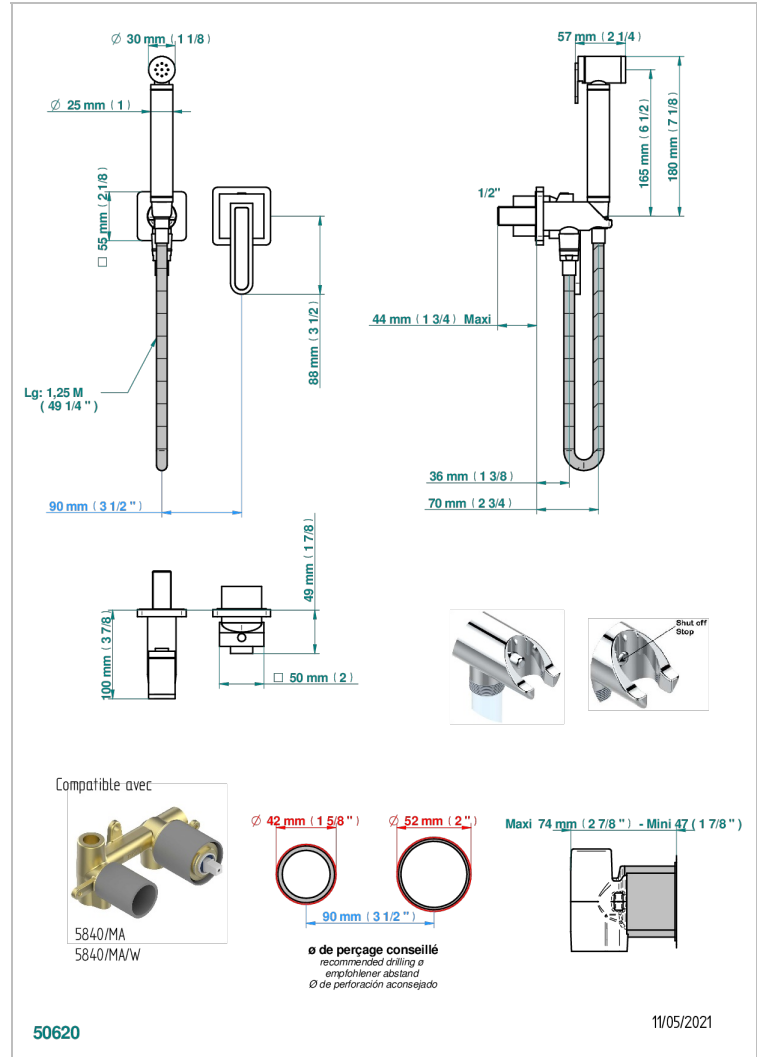

# PROFIL ONICE NEGRO

A6N-5840/MBG

THG  
PARIS

Parte externa del conjunto higiénico con mezclador, flexo reforzado 1m25, tele-ducha con gatillo, y tope de seguridad integrado en la toma de agua

## CARACTERÍSTICAS

- ACS : 19ACCLY412

## PRODUCTOS RELACIONADOS

- Ref. G00-5840/MA Parte empotrada para mezclador mural con salida hembra 1/2