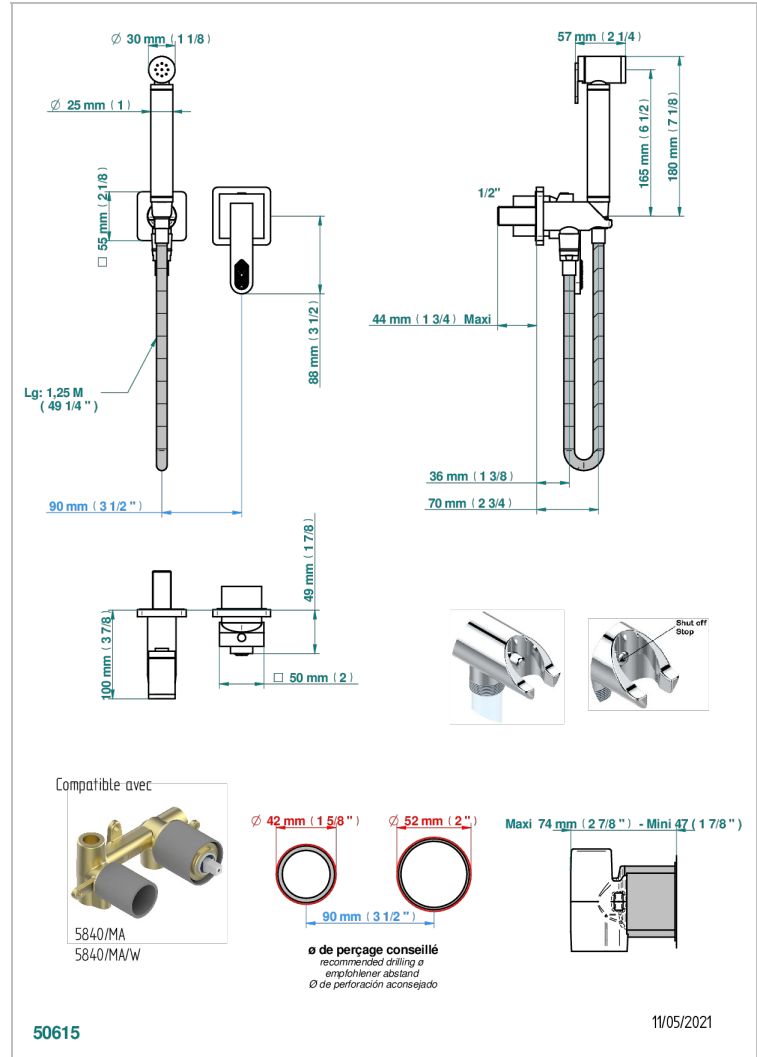

# PROFIL LALIQUE CRISTAL CLARO

A6G-5840/MBG

THG<sup>®</sup>  
PARIS

Parte externa del conjunto higiénico con mezclador, flexo reforzado 1m25, tele-ducha con gatillo, y tope de seguridad integrado en la toma de agua

## CARACTERÍSTICAS

- ACS : 19ACCLY412

## PRODUCTOS RELACIONADOS

- Ref. G00-5840/MAUS Rough parts for concealed wall-mounted mixer with 1/2" outlet