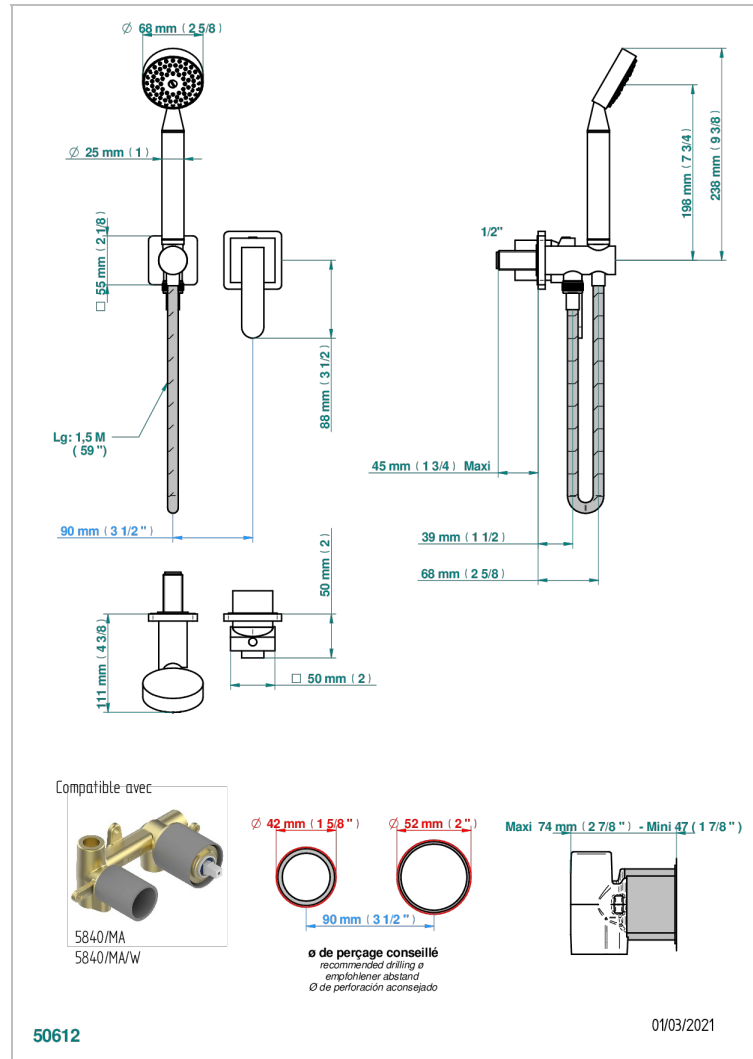

PROFIL METAL CON MANETAS

A6B-6561B

Trim only for wall mixer with complete handshower on hook

THG[®]
PARIS

CARACTERÍSTICAS

- Profil metal con manetas
- Trim only for wall mixer with complete handshower on hook

ESPECIFICACIONES TÉCNICAS

- Recommandé : 3 bars (max. 5 bars) - Advised : 43,5 psi (max. 72 psi)
- 9,5 l/min à 3 bars (2.5 gpm at 43.5 psi)

PRODUCTOS RELACIONADOS

- Ref. G00-5840/MA Parte empotrada para mezclador mural con salida hembra 1/2