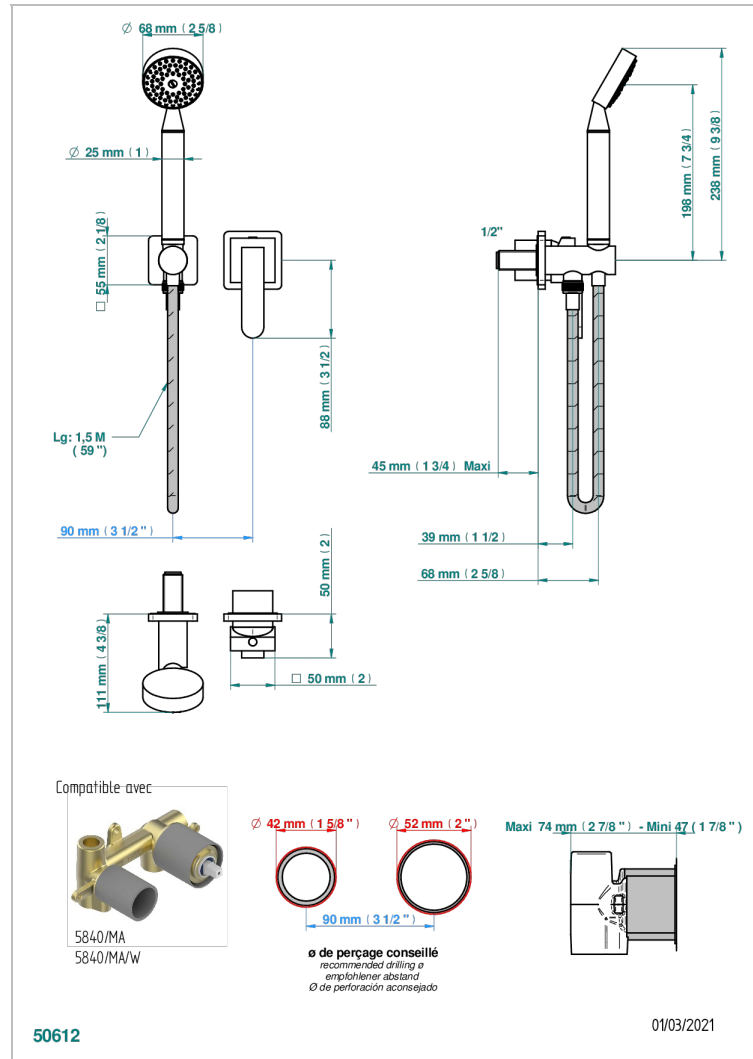

PROFIL METAL CON MANETAS

A6B-6561B

Trim only for wall mixer with complete handshower on hook

CARACTERÍSTICAS

- Profil metal con manetas
- Trim only for wall mixer with complete handshower on hook

ESPECIFICACIONES TÉCNICAS

- Recommandé : 3 bars (max. 5 bars) - Advised : 43,5 psi (max. 72 psi)
- 9,5 l/min à 3 bars (2.5 gpm at 43.5 psi)

PRODUCTOS RELACIONADOS

- Ref. G00-5840/MA Parte empotrada para mezclador mural con salida hembra 1/2