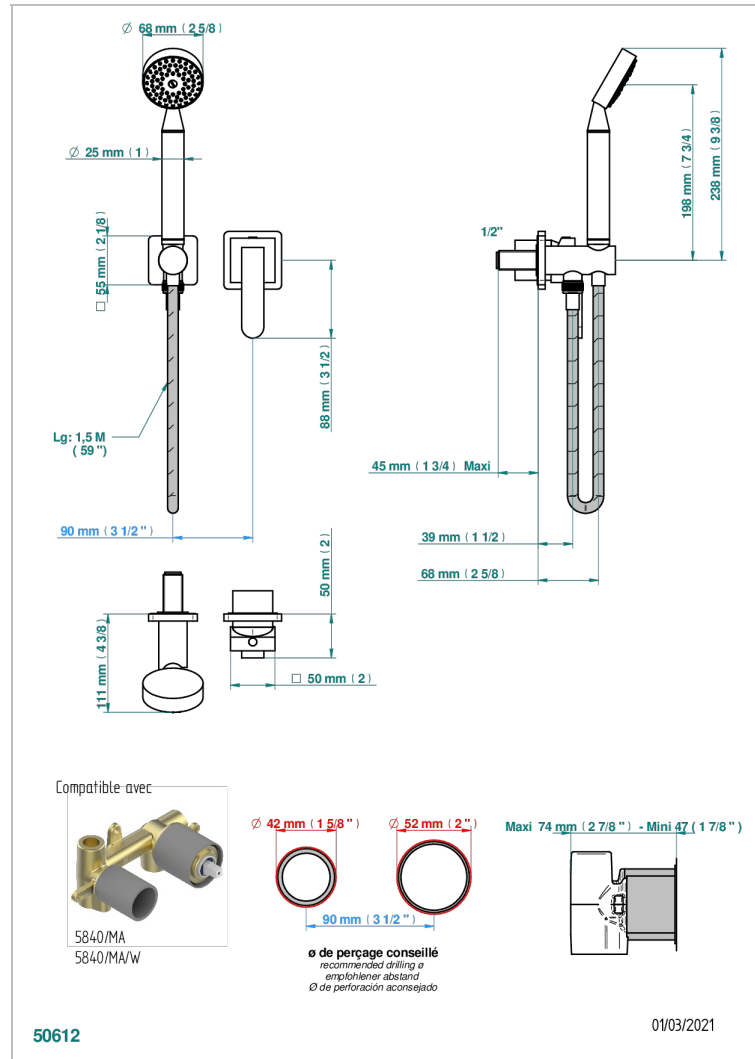

# PROFIL METAL

A6A-6561B

Trim only for wall mixer with complete handshower on hook

## 特色

- Profil Metal
- Trim only for wall mixer with complete handshower on hook

## 技术特征

- Recommandé : 3 bars (max. 5 bars) - Advised : 43,5 psi (max. 72 psi)
- 9,5 l/min à 3 bars (2.5 gpm at 43.5 psi)

## 相关的SKU

- Ref. G00-5840/MA 卫浴套装, 含: 入墙式弯管出水管, 1米25强化软管, 触控式花洒和托勾, 美国标准