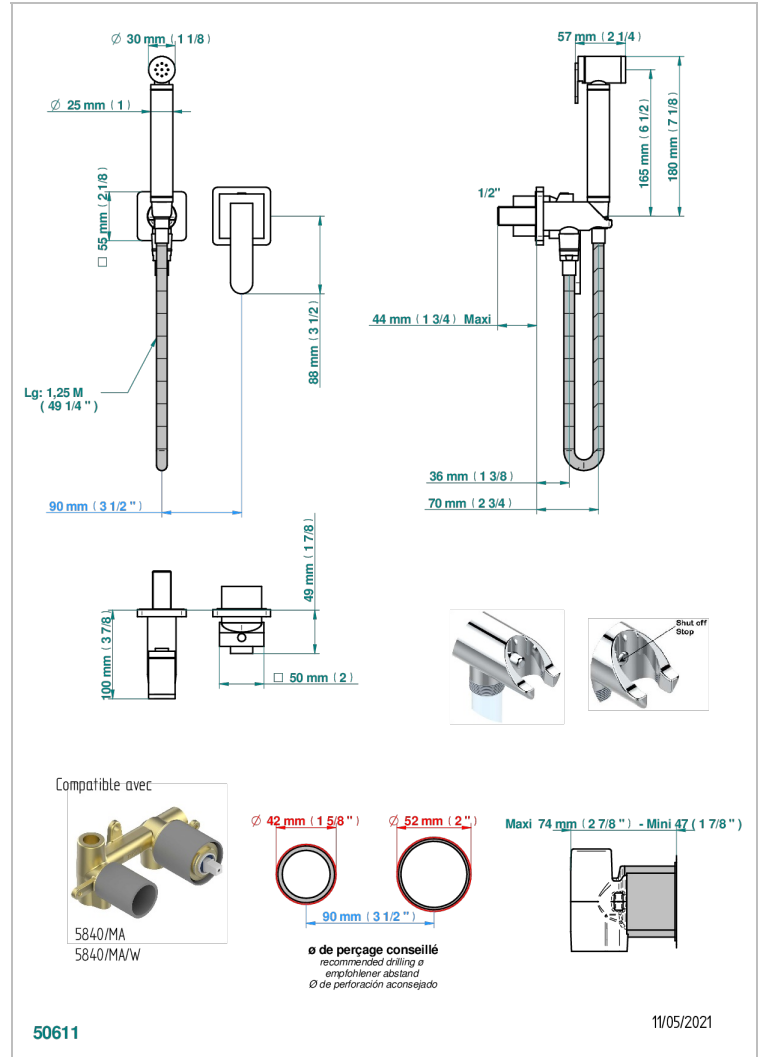

PROFIL METAL CON MANETAS

A6B-5840/MBG

THG
PARIS

Parte externa del conjunto higiénico con mezclador, flexo reforzado 1m25, tele-ducha con gatillo, y tope de seguridad integrado en la toma de agua

CARACTERÍSTICAS

- ACS : 19ACCLY412

ESTÁNDAR

PRODUCTOS RELACIONADOS

- Ref. G00-5840/MAUS Rough parts for concealed wall-mounted mixer with 1/2" outlet

ACABADOS DISPONIBLES

Bronce claro - D01
Cerámica negra mate - D30
Cobre viejo mate - H07
Cromo - A02
Cromo / dorado - G02
Cromo mate - C02