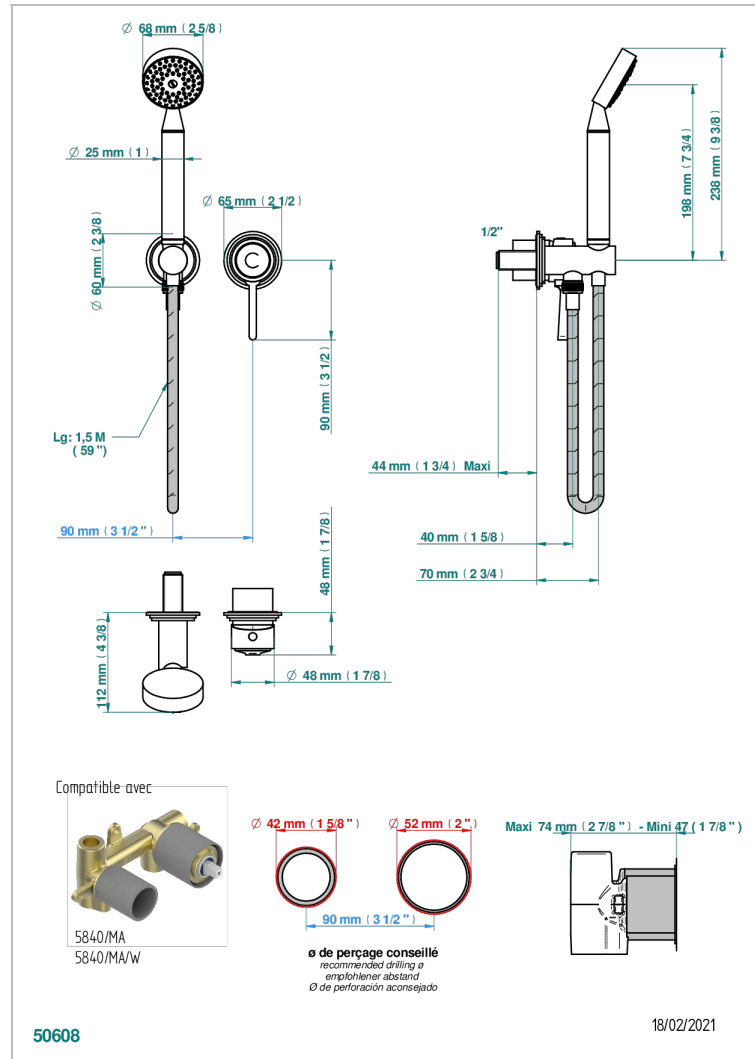

# FAUBOURG METAL CON MANETAS

G2U-6561B

Trim only for wall mixer with complete handshower on hook

THG<sup>®</sup>  
PARIS

## CARACTERÍSTICAS

- Faubourg metal con manetas
- Trim only for wall mixer with complete handshower on hook

## ESPECIFICACIONES TÉCNICAS

- Recommandé : 3 bars (max. 5 bars) - Advised : 43,5 psi (max. 72 psi)
- 9,5 l/min à 3 bars (2.5 gpm at 43.5 psi)

## PRODUCTOS RELACIONADOS

- Ref. G00-5840/MA Parte empotrada para mezclador mural con salida hembra 1/2