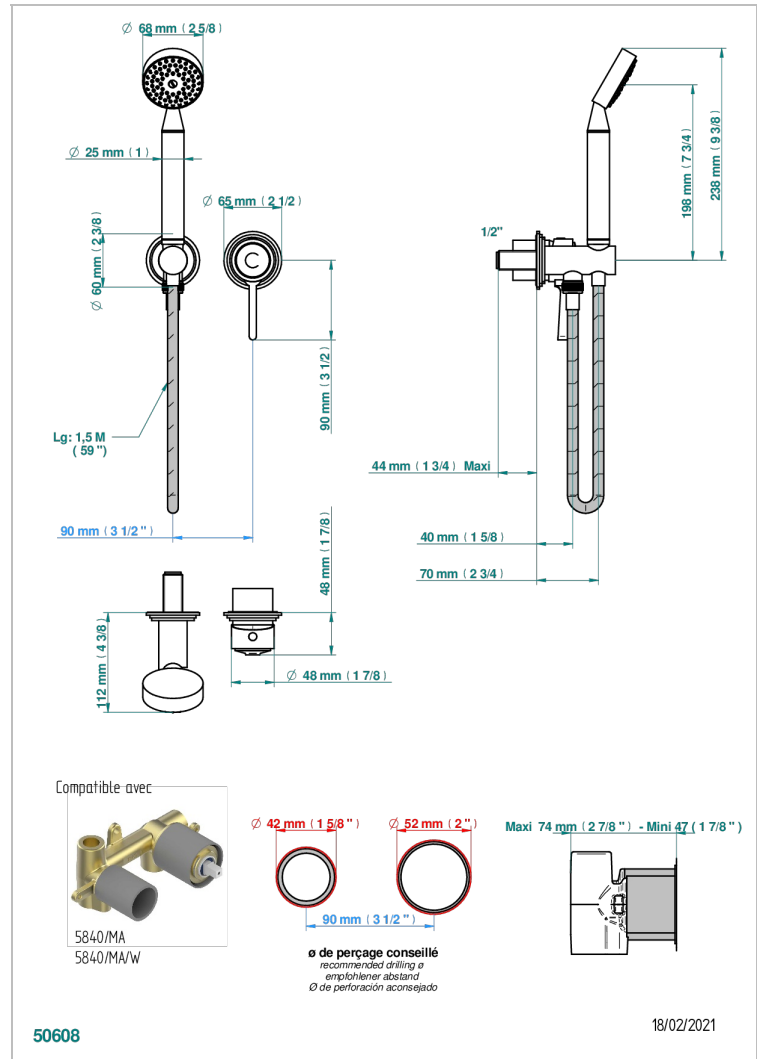

# LE 9 HOWLITE

G2H-6561B

Trim only for wall mixer with complete handshower on hook

## CARACTERÍSTICAS

- Le 9 Howlite
- Trim only for wall mixer with complete handshower on hook

## ESPECIFICACIONES TÉCNICAS

- Recommandé : 3 bars (max. 5 bars) - Advised : 43,5 psi (max. 72 psi)
- 9,5 l/min à 3 bars (2.5 gpm at 43.5 psi)

## PRODUCTOS RELACIONADOS

- Ref. G00-5840/MA Parte empotrada para mezclador mural con salida hembra 1/2