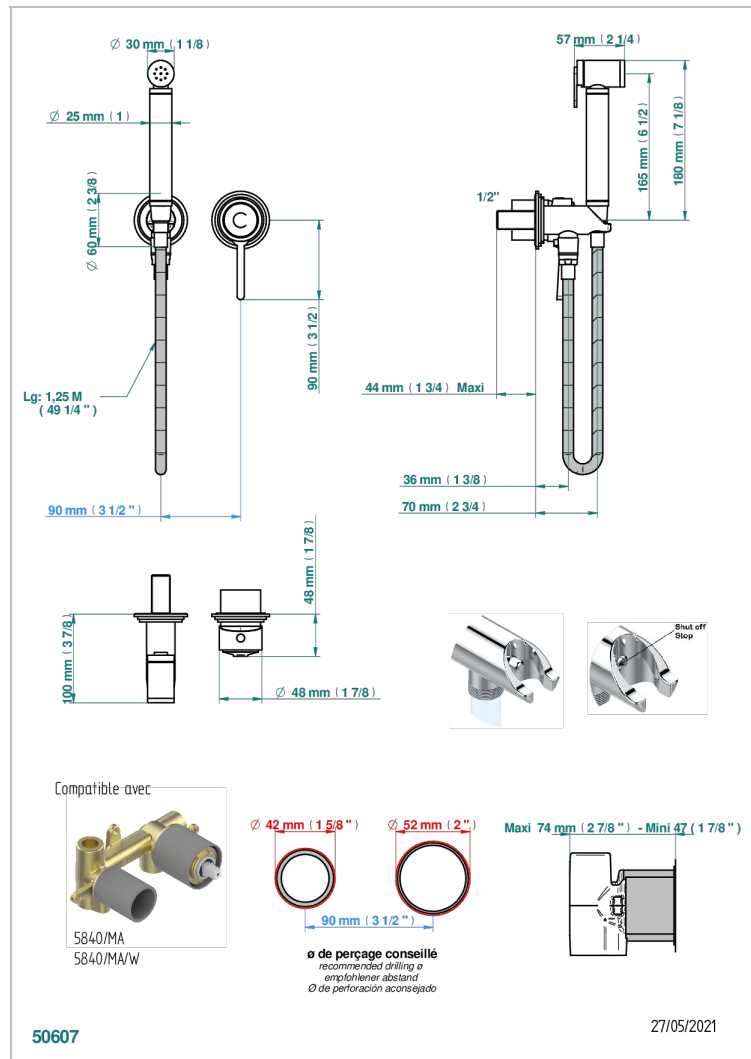

FAUBOURG METAL A MANETTES

G2U-5840/MBG

Garniture pour ensemble hygiénique comprenant : mitigeur, flexible renforcé 1,25 m, douchette à gâchette, et butée de sécurité intégrée sur sortie murale

CARACTÉRISTIQUES

- ACS : 19ACCLY412

CERTIFICATIONS

SPECIFICATIONS TECHNIQUES

- Recommandé : 3 bars (max. 5 bars) - Advised : 43,5 psi (max. 72 psi)
- 9,5 l/min à 3 bars (2.5 gpm at 43.5 psi)

PRODUITS ASSOCIÉS

- Ref. G00-5840/MAUS Partie à encastrer pour mitigeur mural à encastrer avec sortie F 1/2