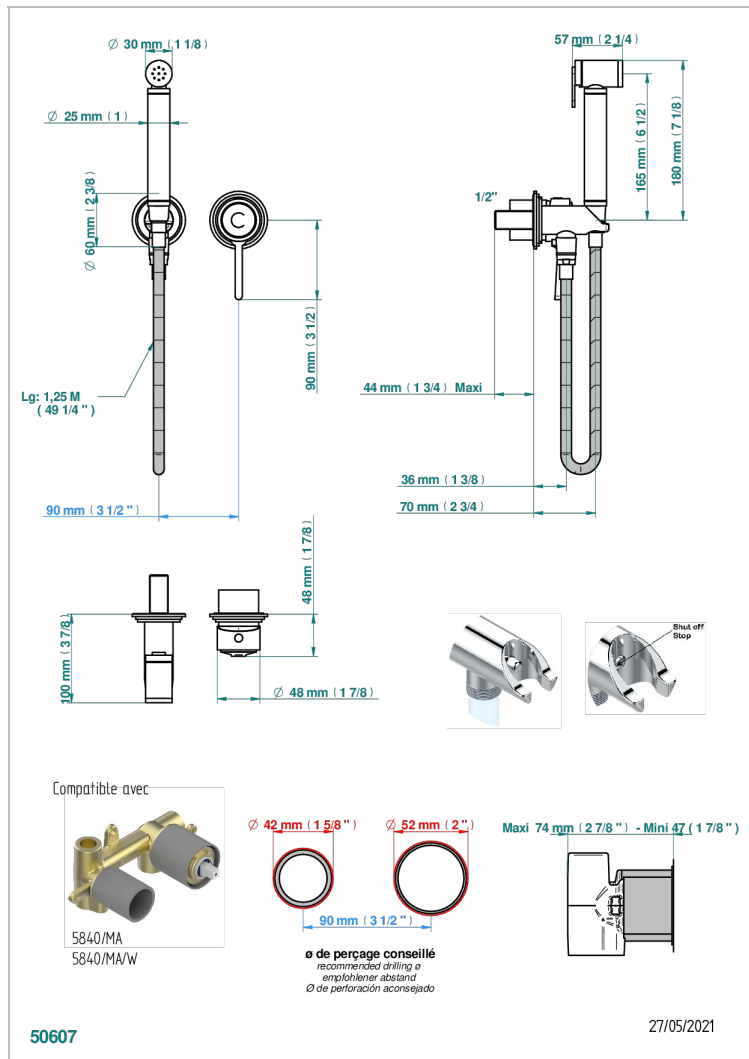

FAUBOURG METAL CON MANETAS

G2U-5840/MBG

Parte externa del conjunto higiénico con mezclador, flexo reforzado 1m25, tele-ducha con gatillo, y tope de seguridad integrado en la toma de agua

CARACTERÍSTICAS

- ACS : 19ACCLY412

ESTÁNDAR

PRODUCTOS RELACIONADOS

- Ref. G00-5840/MAUS Rough parts for concealed wall-mounted mixer with 1/2" outlet

ACABADOS DISPONIBLES

Cerámica negra mate - D30
Cromo - A02
Cromo / dorado - G02
Cromo mate - C02
Dorado - F01
Dorado mate - F07