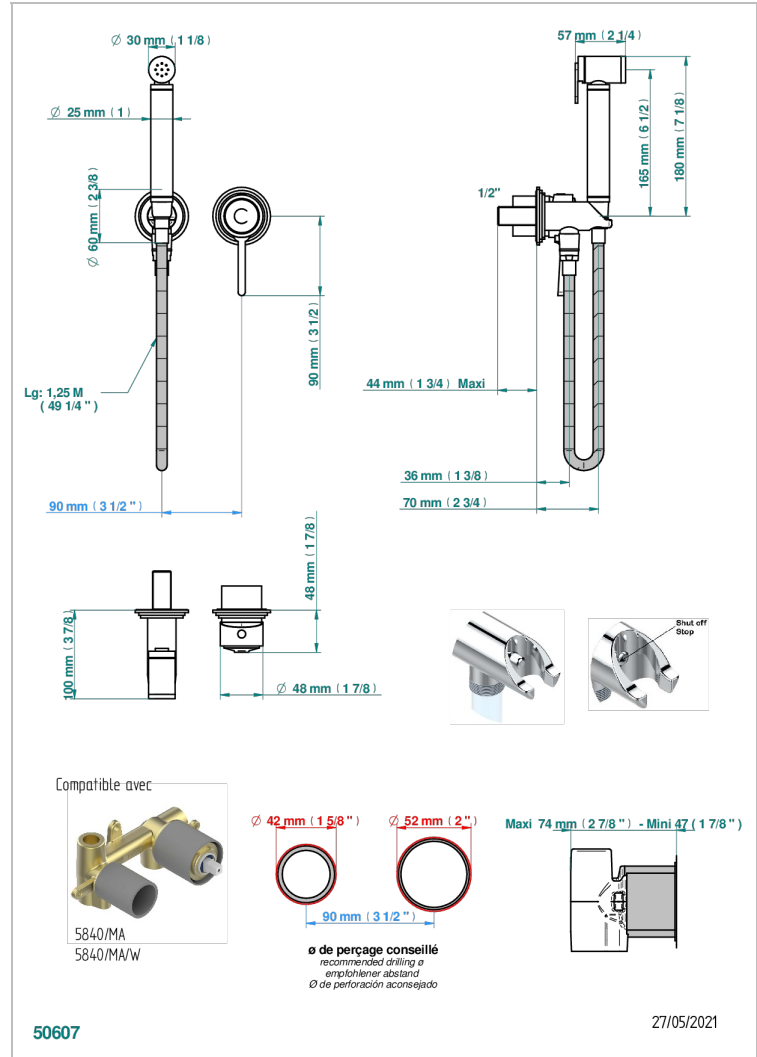

# LE 9 HOWLITE

G2H-5840/MBG

THG<sup>®</sup>  
PARIS

Parte externa del conjunto higiénico con mezclador, flexo reforzado 1m25, tele-ducha con gatillo, y tope de seguridad integrado en la toma de agua

## CARACTERÍSTICAS

- ACS : 19ACCLY412

## PRODUCTOS RELACIONADOS

- Ref. G00-5840/MAUS Rough parts for concealed wall-mounted mixer with 1/2" outlet