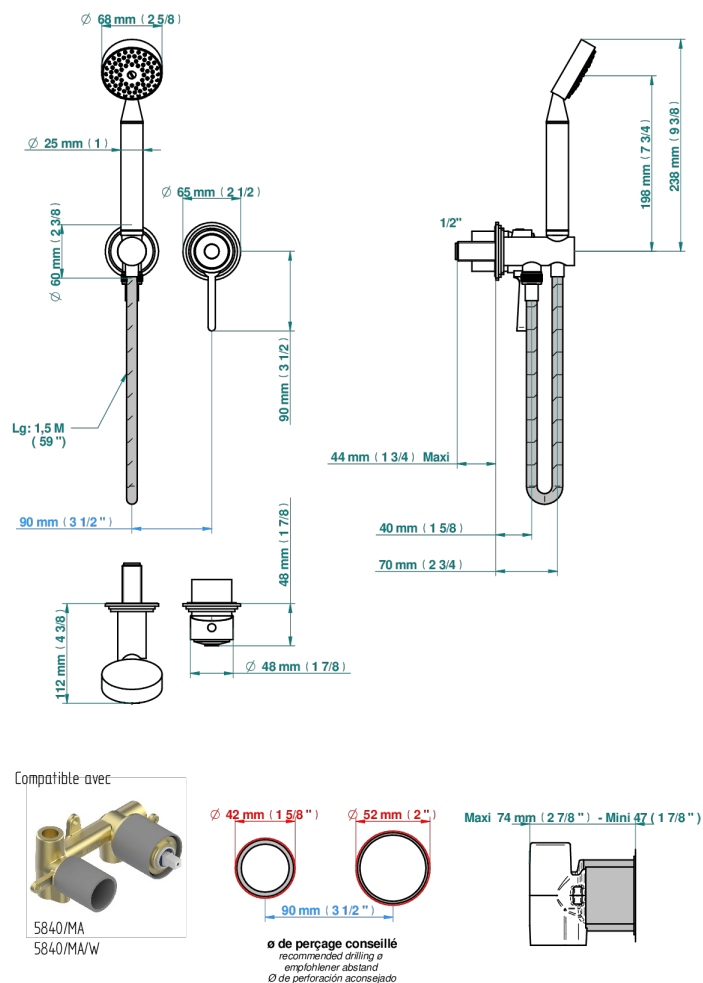

FAUBOURG PORCELANA NEGRA CON MANETAS

G2M-6561B

Trim only for wall mixer with complete handshower on hook

CARACTERÍSTICAS

- Faubourg porcelana negra con manetas
- Trim only for wall mixer with complete handshower on hook

ESPECIFICACIONES TÉCNICAS

- Recommandé : 3 bars (max. 5 bars) - Advised : 43,5 psi (max. 72 psi)
- 9,5 l/min à 3 bars (2.5 gpm at 43.5 psi)

PRODUCTOS RELACIONADOS

- Ref. G00-5840/MA Parte empotrada para mezclador mural con salida hembra ½