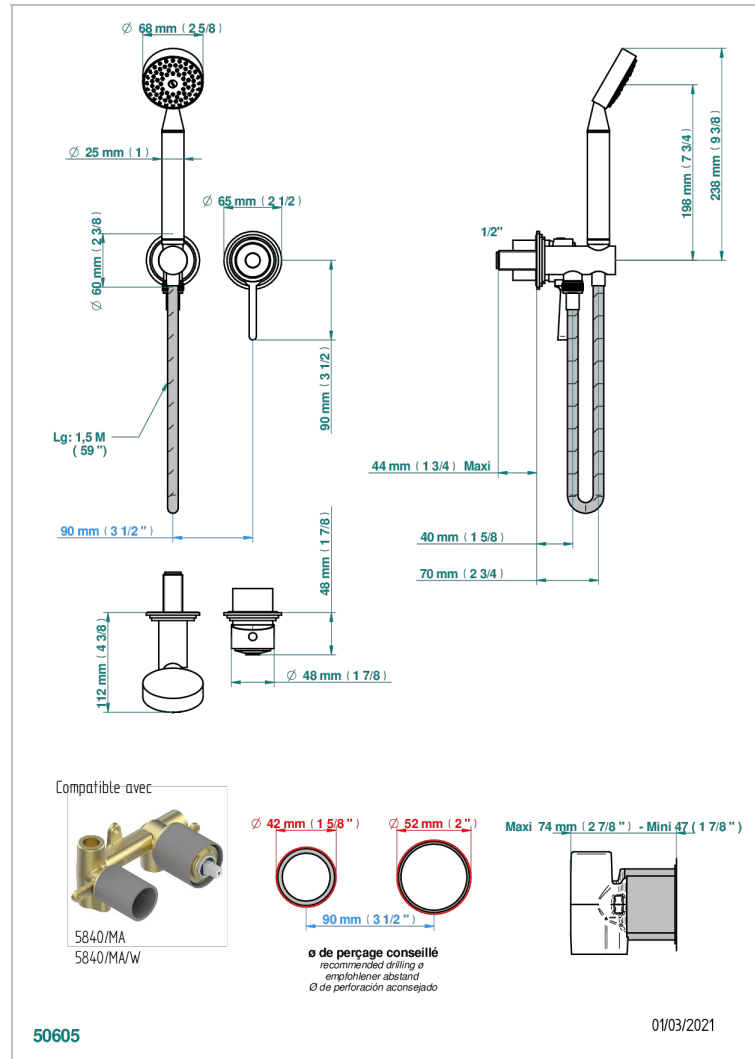

# FAUBOURG PORCELANA NEGRA

G2L-6561B

Trim only for wall mixer with complete handshower on hook

THG<sup>®</sup>  
PARIS

## CARACTERÍSTICAS

- Faubourg porcelana negra
- Trim only for wall mixer with complete handshower on hook

## ESPECIFICACIONES TÉCNICAS

- Recommandé : 3 bars (max. 5 bars) - Advised : 43,5 psi (max. 72 psi)
- 9,5 l/min à 3 bars (2.5 gpm at 43.5 psi)

## PRODUCTOS RELACIONADOS

- Ref. G00-5840/MA Parte empotrada para mezclador mural con salida hembra ½