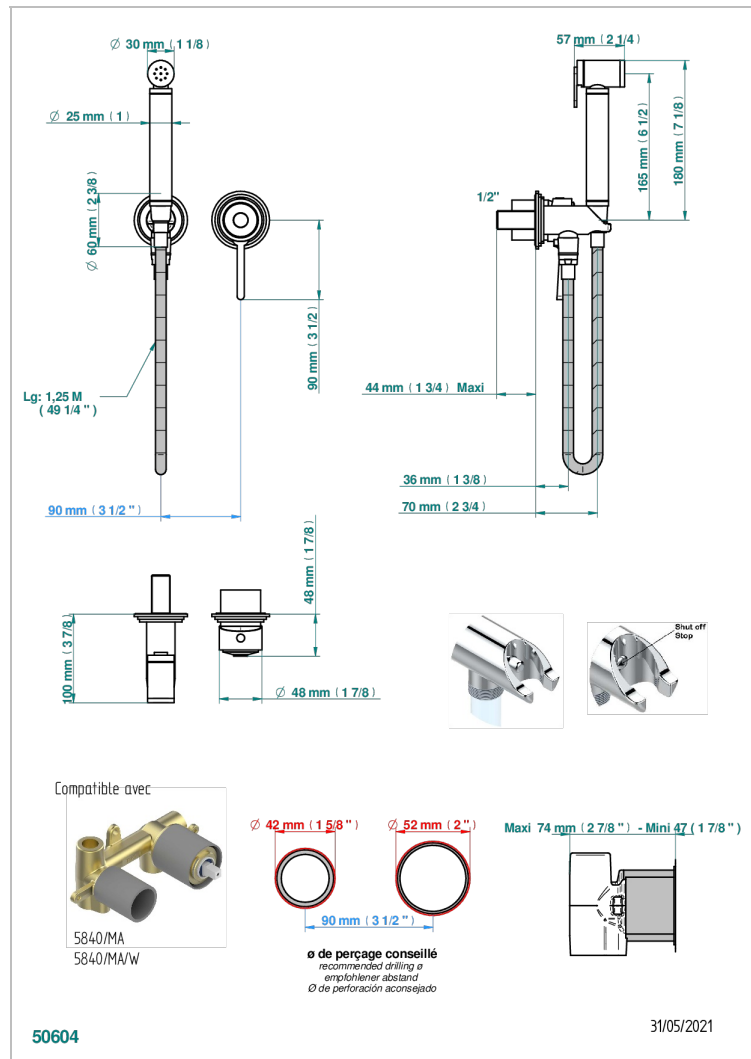

# FAUBOURG PORCELAINE NOIRE A MANETTES

G2M-5840/MBG

Garniture pour ensemble hygiénique comprenant : mitigeur, flexible renforcé 1,25 m, douchette à gâchette, et butée de sécurité intégrée sur sortie murale

## PRODUITS ASSOCIÉS

- Ref. G00-5840/MAUS Partie à encastrer pour mitigeur mural à encastrer avec sortie F 1/2