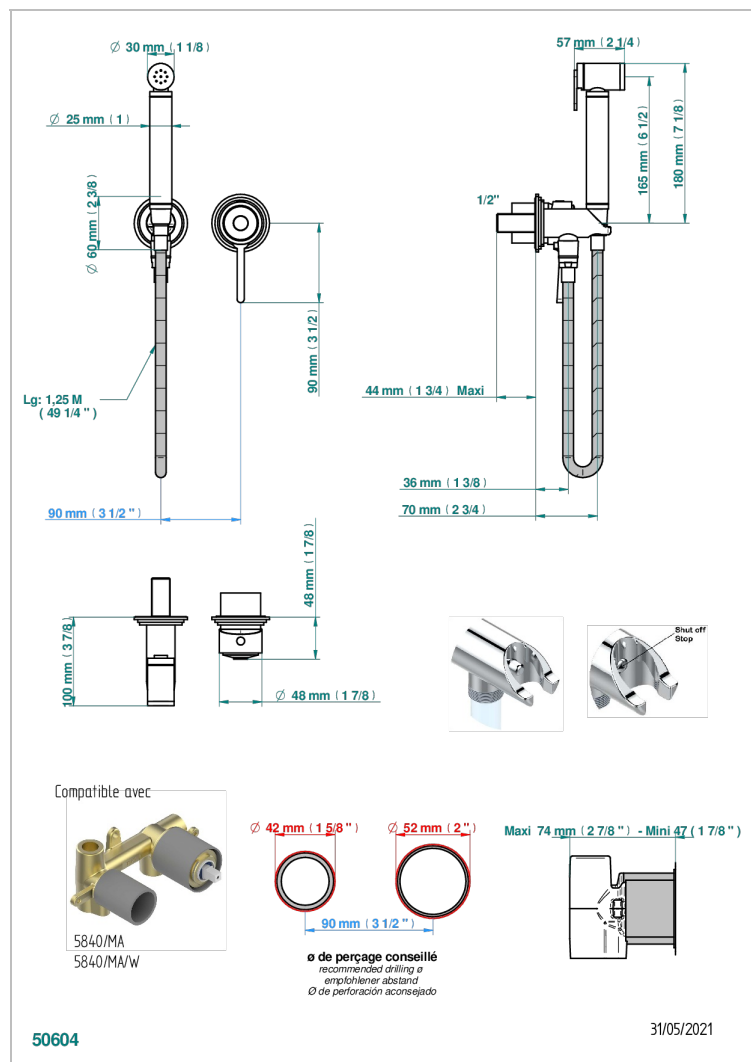

FAUBOURG PORCELANA NEGRA CON MANETAS

G2M-5840/MBG

Parte externa del conjunto higiénico con mezclador, flexo reforzado 1m25, tele-ducha con gatillo, y tope de seguridad integrado en la toma de agua

CARACTERÍSTICAS

- ACS : 19ACCLY412

ESPECIFICACIONES TÉCNICAS

- Recommandé : 3 bars (max. 5 bars) - Advised : 43,5 psi (max. 72 psi)
- 9,5 l/min à 3 bars (2.5 gpm at 43.5 psi)

ESTÁNDAR

PRODUCTOS RELACIONADOS

- Ref. G00-5840/MAUS Rough parts for concealed wall-mounted mixer with 1/2" outlet