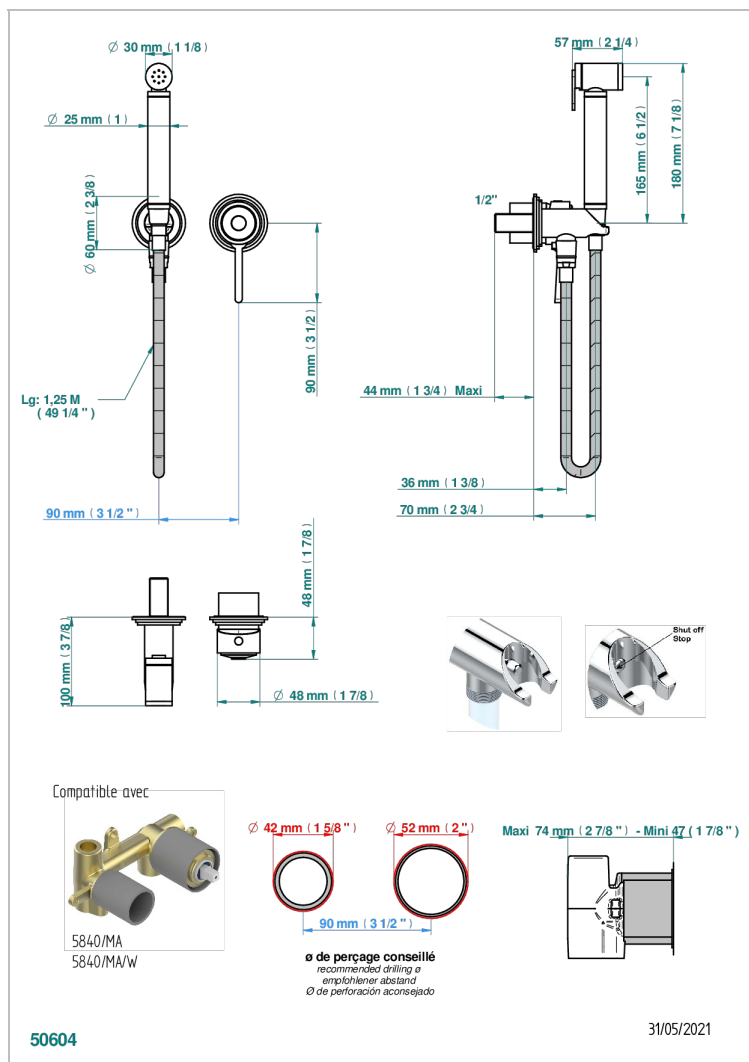

FAUBOURG PORCELAINE NOIRE A MANETTES

G2M-5840/MBG

Garniture pour ensemble hygiénique comprenant : mitigeur, flexible renforcé 1,25 m, douchette à gâchette, et butée de sécurité intégrée sur sortie murale

CARACTÉRISTIQUES

- ACS : 19ACCLY412

CERTIFICATIONS

SPECIFICATIONS TECHNIQUES

- Recommandé : 3 bars (max. 5 bars) - Advised : 43,5 psi (max. 72 psi)
- 9,5 l/min à 3 bars (2.5 gpm at 43.5 psi)

PRODUITS ASSOCIÉS

- Ref. G00-5840/MA Partie à encastrer pour mitigeur mural à encastrer avec sortie F 1/2

FINITIONS DISPONIBLES

Chromé - A02
Chromé / doré - G02
Chromé mat - C02
Doré brillant - F01
Doré mat - F07
Laiton fumé naturel - A13