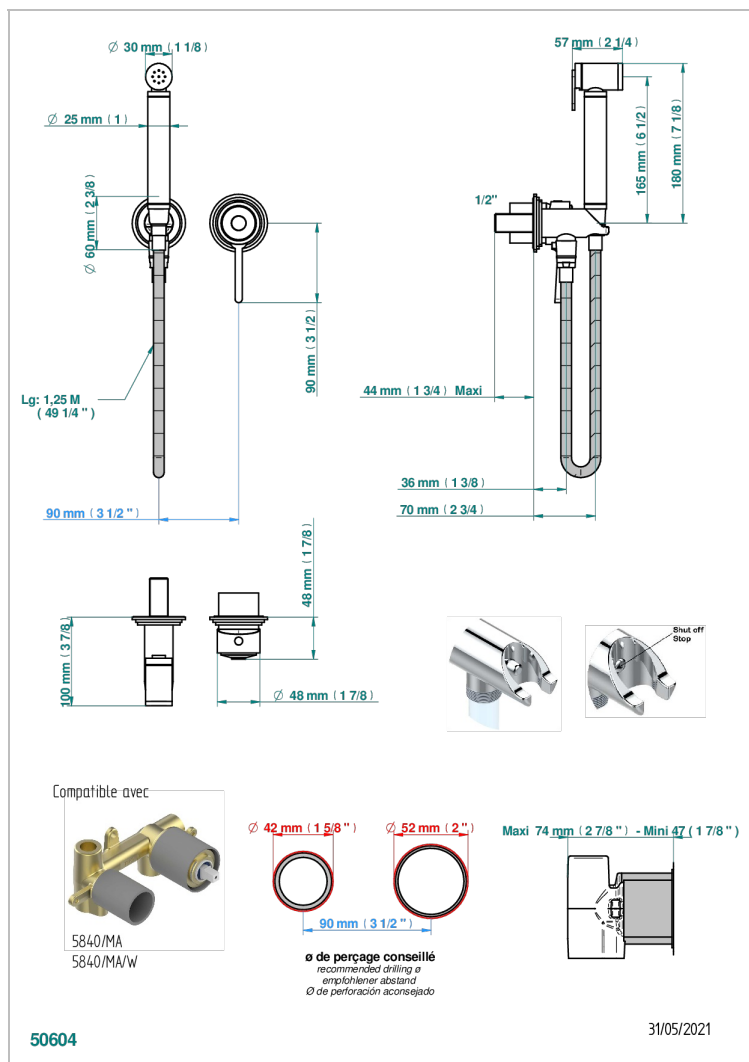

FAUBOURG PORCELANA NEGRA CON MANETAS

G2M-5840/MBG

Parte externa del conjunto higiénico con mezclador, flexo reforzado 1m25, tele-ducha con gatillo, y tope de seguridad integrado en la toma de agua

CARACTERÍSTICAS

- ACS : 19ACCLY412

ESTÁNDAR

ESPECIFICACIONES TÉCNICAS

- Recommandé : 3 bars (max. 5 bars) - Advised : 43,5 psi (max. 72 psi)
- 9,5 l/min à 3 bars (2.5 gpm at 43.5 psi)

PRODUCTOS RELACIONADOS

- Ref. G00-5840/MA Parte empotrada para mezclador mural con salida hembra 1/2