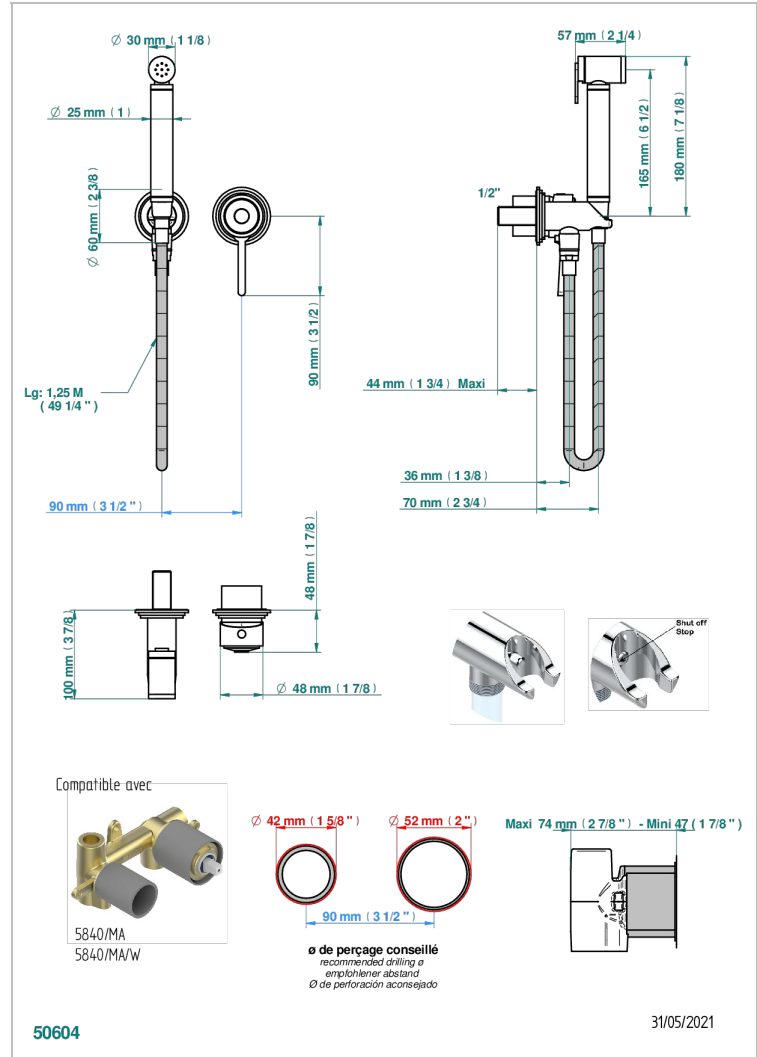

FAUBOURG PORCELANA NEGRA

G2L-5840/MBG

THG
PARIS

Parte externa del conjunto higiénico con mezclador, flexo reforzado 1m25, tele-ducha con gatillo, y tope de seguridad integrado en la toma de agua

CARACTERÍSTICAS

- ACS : 19ACCLY412

ESTÁNDAR

PRODUCTOS RELACIONADOS

- Ref. G00-5840/MAUS Rough parts for concealed wall-mounted mixer with 1/2" outlet

ACABADOS DISPONIBLES

Cerámica negra mate - D30
Cromo - A02
Cromo / dorado - G02
Cromo mate - C02
Dorado - F01
Dorado mate - F07