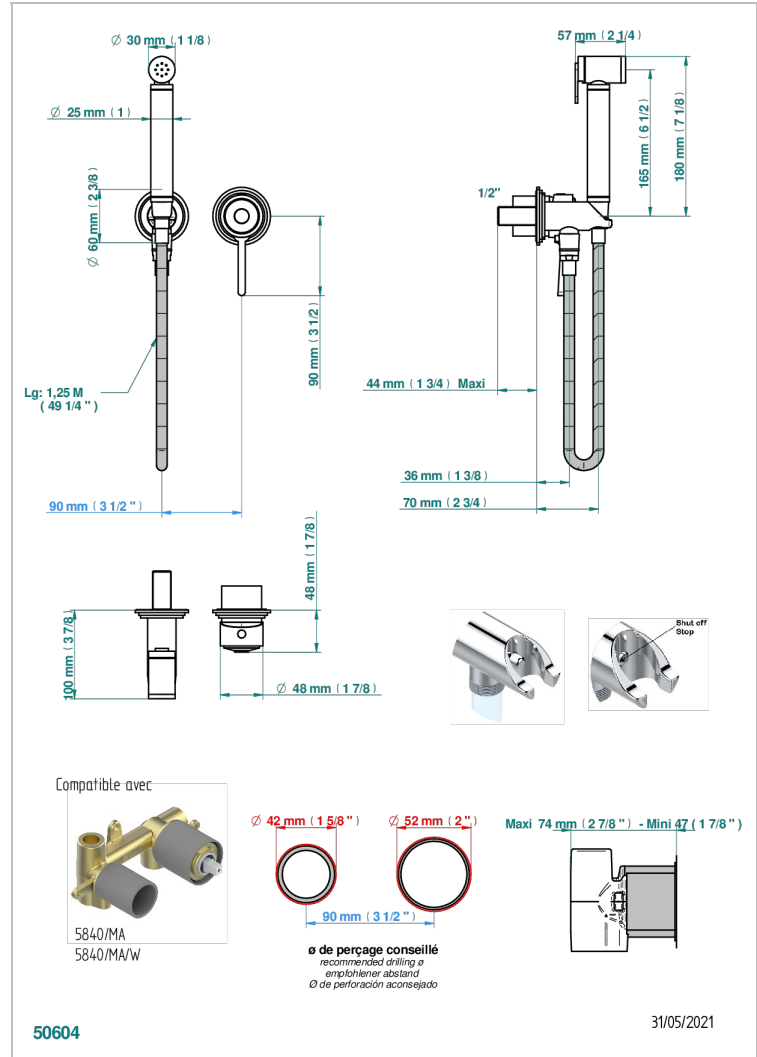

# FAUBOURG PORCELAINE NOIRE

G2L-5840/MBG

Garniture pour ensemble hygiénique comprenant : mitigeur, flexible renforcé 1,25 m, douchette à gâchette, et butée de sécurité intégrée sur sortie murale

## CARACTÉRISTIQUES

- ACS : 19ACCLY412

## PRODUITS ASSOCIÉS

- Ref. G00-5840/MA Partie à encastrer pour mitigeur mural à encastrer avec sortie F 1/2