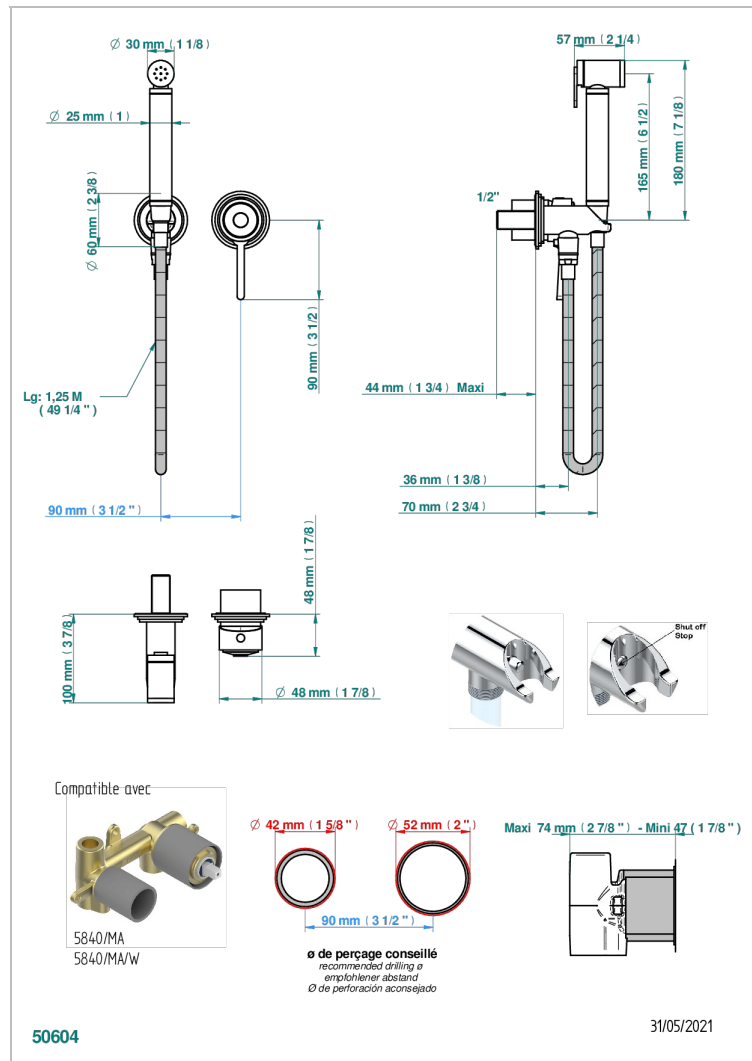

FAUBOURG PORCELANA NEGRA

G2L-5840/MBG

Parte externa del conjunto higiénico con mezclador, flexo reforzado 1m25, tele-ducha con gatillo, y tope de seguridad integrado en la toma de agua

CARACTERÍSTICAS

- ACS : 19ACCLY412

ESTÁNDAR

ESPECIFICACIONES TÉCNICAS

- Recommandé : 3 bars (max. 5 bars) - Advised : 43,5 psi (max. 72 psi)
- 9,5 l/min à 3 bars (2.5 gpm at 43.5 psi)

PRODUCTOS RELACIONADOS

- Ref. G00-5840/MA Parte empotrada para mezclador mural con salida hembra ½