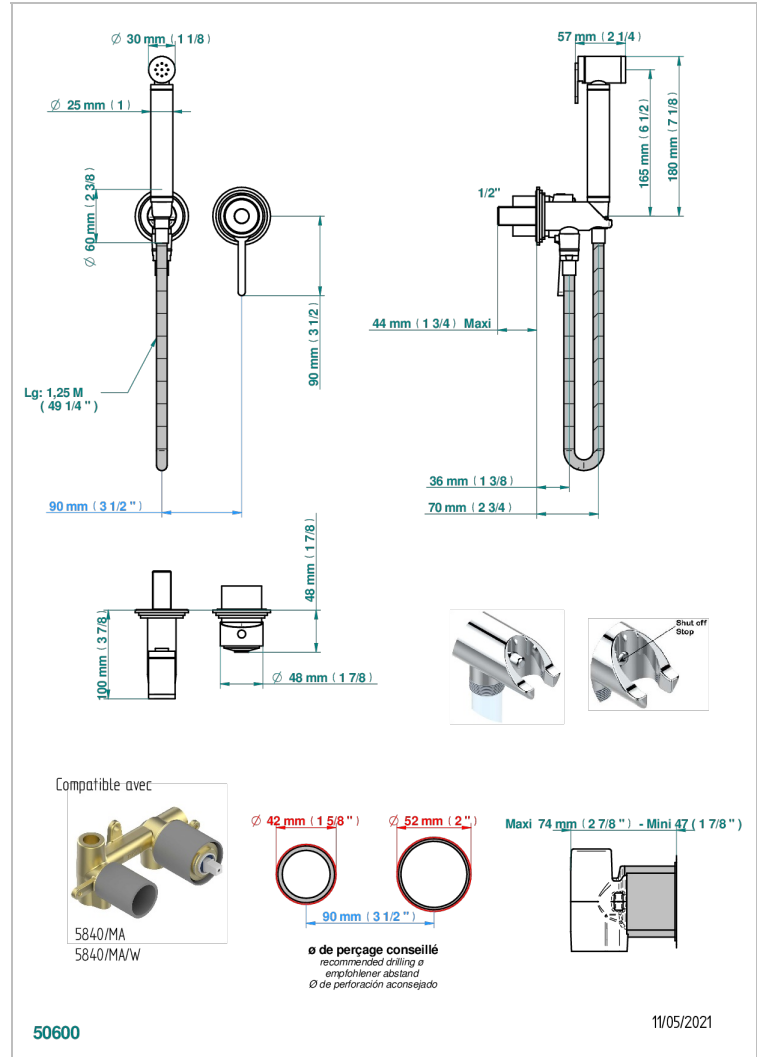

# FRIVOLE CON MANETAS

G2S-5840/MBG

THG<sup>®</sup>  
PARIS

Parte externa del conjunto higiénico con mezclador, flexo reforzado 1m25, tele-ducha con gatillo, y tope de seguridad integrado en la toma de agua

## CARACTERÍSTICAS

- ACS : 19ACCLY412

## ESPECIFICACIONES TÉCNICAS

- Recommandé : 3 bars (max. 5 bars) - Advised : 43,5 psi (max. 72 psi)
- 9,5 l/min à 3 bars (2.5 gpm at 43.5 psi)

## PRODUCTOS RELACIONADOS

- Ref. G00-5840/MAUS Rough parts for concealed wall-mounted mixer with 1/2" outlet