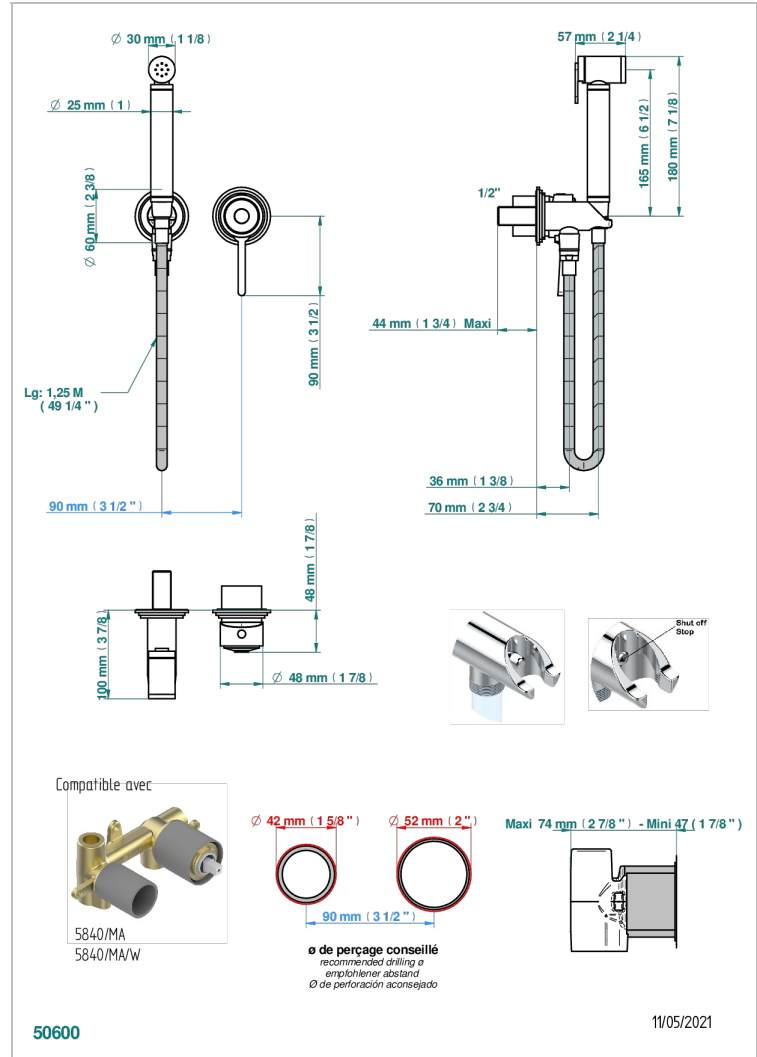

# FRIVOLE A MANETTES

G2S-5840/MBG

THG  
PARIS

Garniture pour ensemble hygiénique comprenant : mitigeur, flexible renforcé 1,25 m, douchette à gâchette, et butée de sécurité intégrée sur sortie murale

## SPECIFICATIONS TECHNIQUES

- Recommandé : 3 bars (max. 5 bars) - Advised : 43,5 psi (max. 72 psi)
- 9,5 l/min à 3 bars (2.5 gpm at 43.5 psi)

## PRODUITS ASSOCIÉS

- Ref. G00-5840/MA Partie à encastrer pour mitigeur mural à encastrer avec sortie F 1/2

Vieux nickel - H28