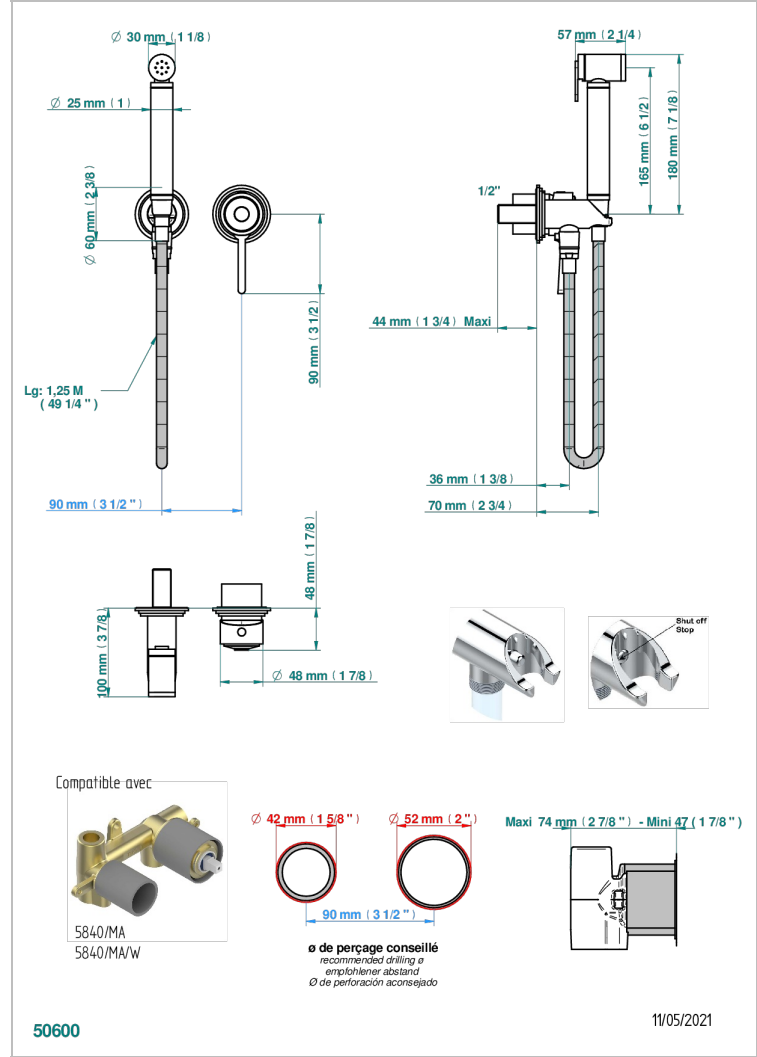

FRIVOLE CON MANETAS

G2S-5840/MBG

THG[®]
PARIS

Parte externa del conjunto higiénico con mezclador, flexo reforzado 1m25, tele-ducha con gatillo, y tope de seguridad integrado en la toma de agua

CARACTERÍSTICAS

- ACS : 19ACCLY412

ESPECIFICACIONES TÉCNICAS

- Reconnmandé : 3 bars (max. 5 bars) - Advised : 43,5 psi (max. 72 psi)
- 9,5 l/min à 3 bars (2.5 gpm at 43.5 psi)

ESTÁNDAR

PRODUCTOS RELACIONADOS

- Ref. G00-5840/MA Parte empotrada para mezclador mural con salida hembra ½