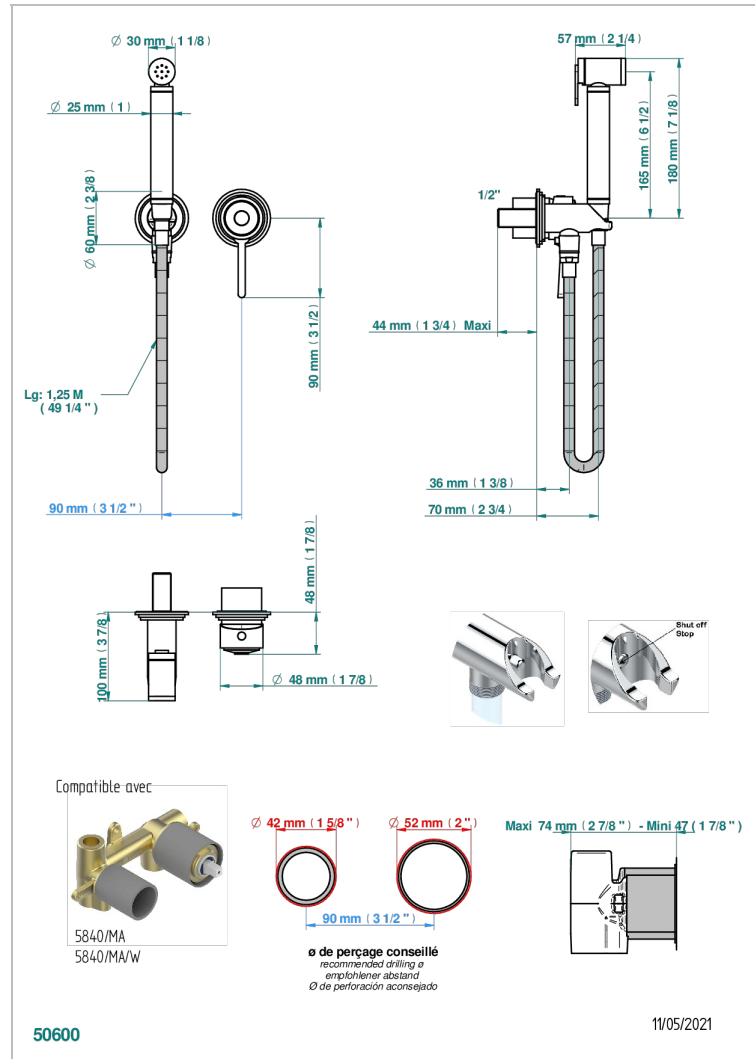

Trim only for WC douche including: trigger spray, wall mounted single lever mixer, reinforced hose (1.25m), wall outlet with integrated elbow with safety stopper

EIGENSCHAFTEN

- ACS : 19ACCLY412

ZERTIFIZIERUNGEN

ÄHNLICHE PRODUKTE

- Ref. G00-5840/MA Up-teil für up-mischer, 1/2"

VERFÜGBARE OBERFLÄCHEN

Altnickel - H28
 Blassgold - F30
 Blassgold matt unlackiert - F31
 Chrom - A02
 Chrom / gold - G02
 Chrom matt - C02

Pvd messing - H49
 Pvd messing matt - H50
 Pvd nickel - H55
 Pvd nickel matt - H56
 Pvd umber - H66
 Pvd umber matt - H67

Silbernickel - B01

TECHNISCHE DATEN

- Recommandé : 3 bars (max. 5 bars) - Advised : 43,5 psi (max. 72 psi)
- 9,5 l/min à 3 bars (2.5 gpm at 43.5 psi)