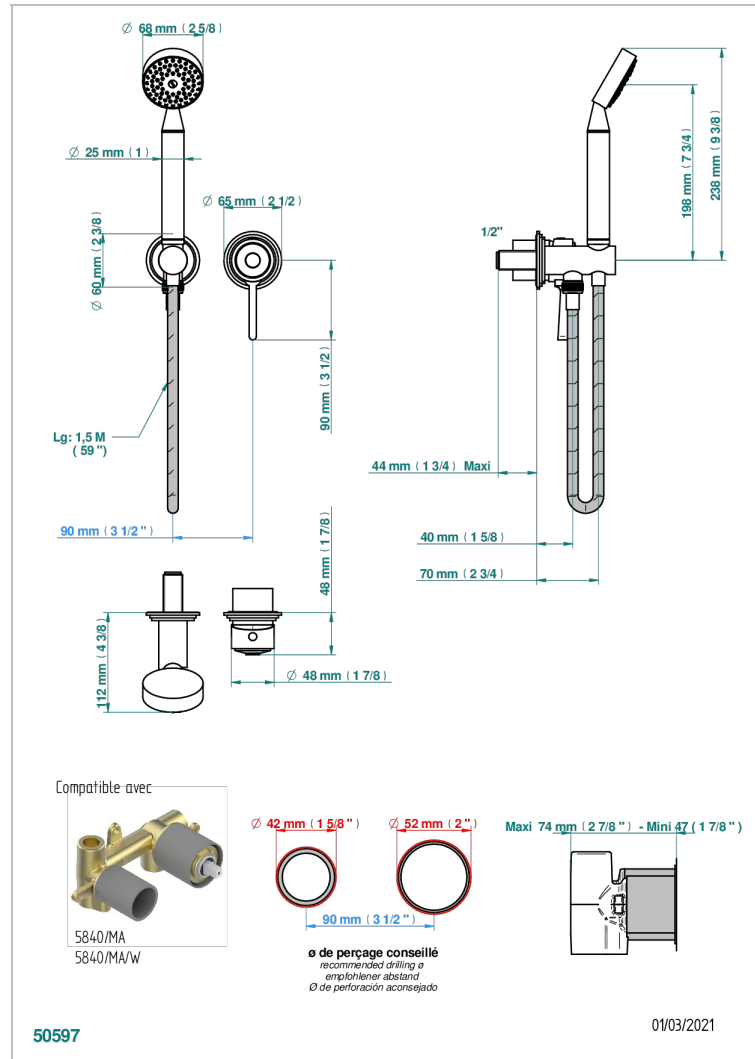

FROUFROU CON MANETAS

G2P-6561B

Trim only for wall mixer with complete handshower on hook

CARACTERÍSTICAS

- Froufrou con manetas
- Trim only for wall mixer with complete handshower on hook

ESPECIFICACIONES TÉCNICAS

- Recommandé : 3 bars (max. 5 bars) - Advised : 43,5 psi (max. 72 psi)
- 9,5 l/min à 3 bars (2.5 gpm at 43.5 psi)

PRODUCTOS RELACIONADOS

- Ref. G00-5840/MA Parte empotrada para mezclador mural con salida hembra 1/2