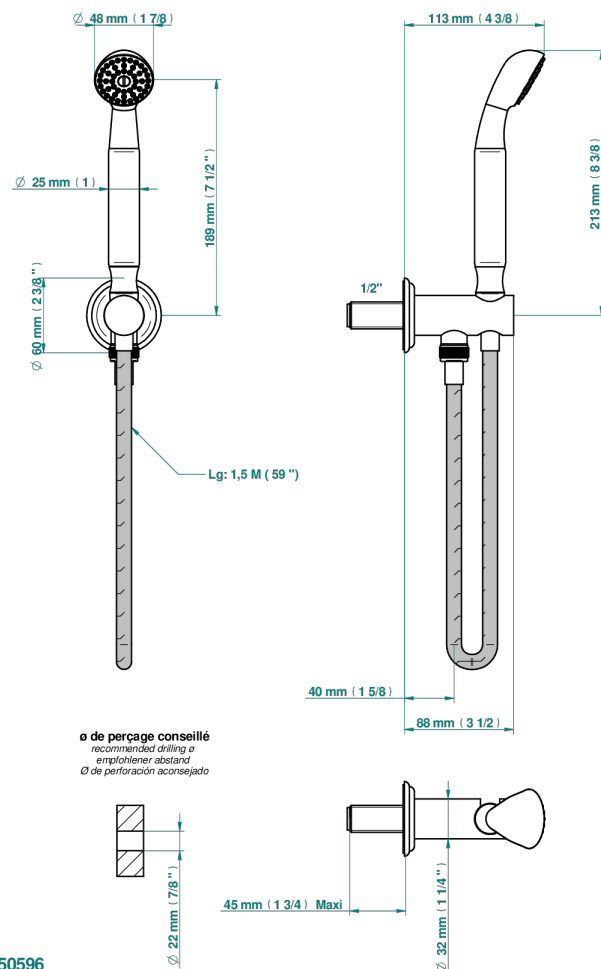

# MARQUISE, DEKOR PLATIN

A7G-54

Duschkombination mit Anschlussbogen

THG<sup>®</sup>  
PARIS

## EIGENSCHAFTEN

- Marquise, Dekor Platin
- Duschkombination mit Anschlussbogen

## TECHNISCHE DATEN

- Recommandé : 3 bars (max. 5 bars) - Advised : 43,5 psi (max. 72 psi)
- 9,5 l/min à 3 bars (2.5 gpm at 43.5 psi)

## VERFÜGBARE OBERFLÄCHEN

Altnickel - H28  
Blassgold - F30  
Blassgold matt unlackiert - F31  
Bronze hell - D01  
Chrom - A02  
Chrom / gold - G02

Chrom matt - C02  
Gold - F01  
Gold matt - F07  
Kupfer altrot matt lackiert - H07  
Mattschwarz keramik - D30  
Nickel matt - C01